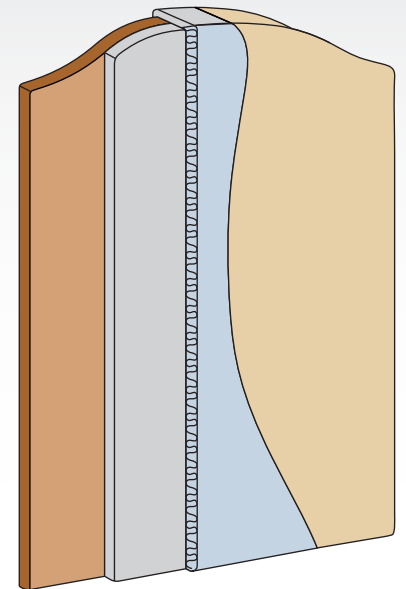

Sommier Cuore

- Sommier fisso con pianale
- Non sfoderabile, giroletto h20 cm
- Realizzabile in qualsiasi misura

Sommier Erica

- Sommier fisso adatto per l'inserimento di qualsiasi rete
- Sfoderabile, giroletto h 25 cm
- Realizzabile in qualsiasi misura

Abbina la testiera che preferisci

Testeria Cappello

- Rivestimento fisso. Possibilità di rivestimento sfoderabile
- Attacco a baionetta
- Realizzabile in qualsiasi misura

Testeria Quadro

- Rivestimento fisso. Possibilità di rivestimento sfoderabile
- Attacco a baionetta
- Realizzabile in qualsiasi misura