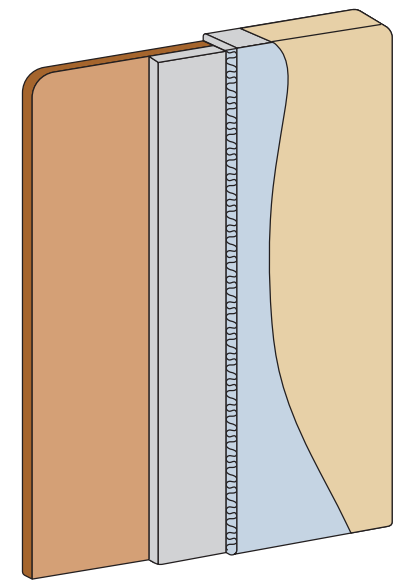

Sommier Cuore

- Sommier fisso con pianale
- Non sfoderabile, giroletto h20 cm
- Realizzabile in qualsiasi misura

Sommier Erica

- Sommier fisso adatto per l'inserimento di qualsiasi rete
- Sfoderabile, giroletto h 25 cm
- Realizzabile in qualsiasi misura

Abbina la testiera che preferisci

Testeria Cappello

- Rivestimento fisso. Possibilità di rivestimento sfoderabile
- Attacco a baionetta
- Realizzabile in qualsiasi misura

Testeria Quadro

- Rivestimento fisso. Possibilità di rivestimento sfoderabile
- Attacco a baionetta
- Realizzabile in qualsiasi misura

e infine scegli i piedi

Piede in pvc nero h 6 cm o h10 cm

2 Piedi in pvc nero + 2 ruote alluminio h 8 cm

2 Piedi + 2 Piedi con ruote in pvc nero h 10 cm

Piedi in alluminio finitura cromata h10 cm