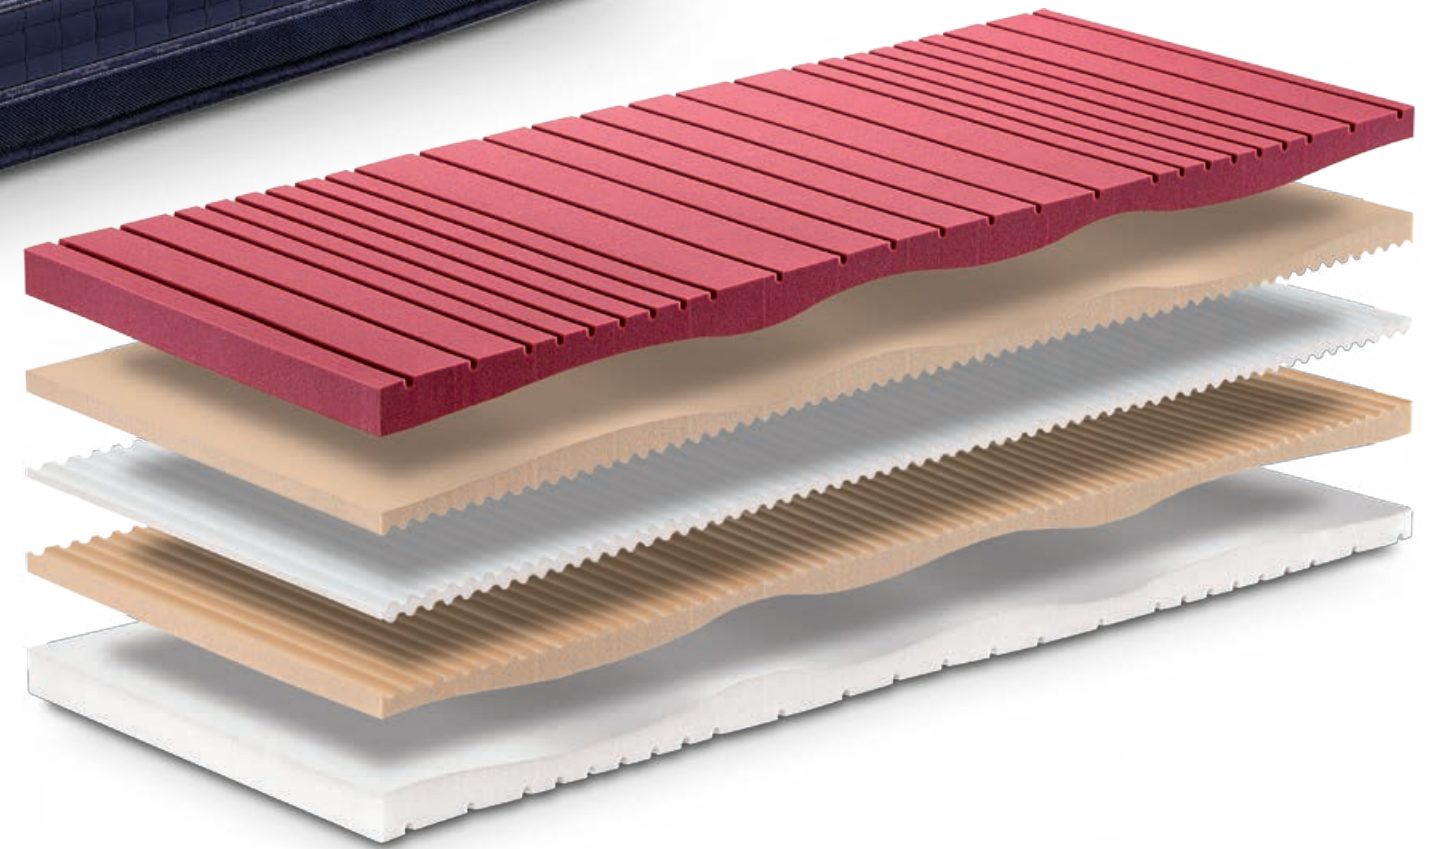

# Notturmo

La bellissima fodera Blu è solo una delle eccezionali caratteristiche di questo materasso memory

Un abbinamento di ben 5 strati, realizzati con 7 zone di densità differenziate per garantire un sostegno corretto, altamente ergonomico, e raggiungere così la perfezione! Realizzato con una lavorazione esclusiva della lastra, e con uno strato superiore in memory soia, naturale e traspirante che sarà capace di adattarsi in maniera millimetrica al vostro corpo. Assicura sostegno per una posizione corretta, e un totale rilassamento e distensione della muscolatura.

Il pregiato tessuto esterno è realizzato in Cachemire e Seta, estremamente soffice e confortevole al tatto, di colore Blu. La Soia utilizzata per produrre questo materasso deriva da coltivazioni che non utilizzano O.G.M. cioè sostanze nocive per l'uomo.

- LATO INVERNALE** Imbottitura in Cachemire e Seta.
- LATO ESTIVO** Imbottitura in puro cotone sanitario antibatterico antimicrobico.
- LASTRA INTERNA** Strato superiore in memory di soia bio, strati inferiori miscela schiumata ad acqua e memory.
- RIVESTIMENTO** Fodera modello **Cachemire Blu** con tessuto esterno in Cachemire e Seta, estremamente soffice e confortevole. Lavabile in lavatrice a 60°, antiacaro e anallergico.
- CERNIERA PARTICOLARITA'** Speciale lega non metallica su 4 lati per rendere il rivestimento divisibile in 2 parti. Maniglie con interno in ecopelle. Fibra di carbonio ZESTAT 901 antistatica che elimina le onde elettromagnetiche. Fascia perimetrale 3D per favorire la deumidificazione.
- GARANZIA** 5 anni.
- ALTEZZA LASTRA** 20 cm.
- ALTEZZA TOTALE** 24 cm.