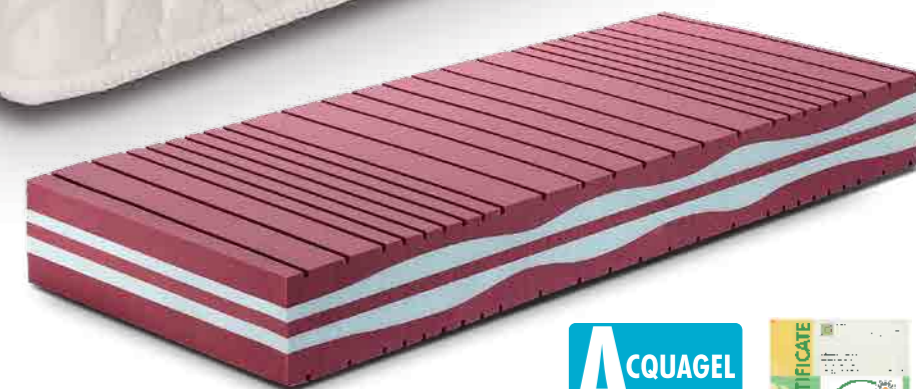

●●●●● FACONDINI®

Soia Gel

La lastra interna è formata da un'esclusiva miscela in Memory Soia ed Acqua gel ad alta densità, per **sostenere in maniera decisa**, soprattutto nella zona lombare, ed assicurare nello stesso momento un alto confort e un sostegno perfetto. Gli **inserti in Gel** posizionati sulla superficie hanno una particolare struttura a rete: il **materasso risulterà sempre fresco, asciutto e traspirante, eliminando la sudorazione e i cattivi odori.**

- Sfoderabile
- Traspirante
- Memory Gel
- Portanza 7 zone

questo materasso è interamente prodotto in Italia

Soia Gel

- **LATO INVERNALE:** Pura lana bianca sanitaria 100% (non si infeltrisce lavandola in lavatrice).
- **LATO ESTIVO:** Puro cotone e lino sanitario 100% (non si infeltrisce lavandola in lavatrice).
- **LA STRA INTERNA:** Speciale miscela in memory e schiumatura ad acqua ad alta densità e a 7 zone differenziate. Inserti in gel con speciale struttura a rete per la massima traspirazione.
- **RIVESTIMENTO:** Fodera Futura con tessuto esterno in fresco cotone lavabile in lavatrice a 60° e speciali inserti in fibra di argento.
- **CERNIERA:** Speciale lega non metallica su 4 lati per rendere il rivestimento divisibile in 2 parti.
- **SPECIALE:** Rivestimento traspirante completo di aeratori e maniglie in ecopelle.
- **PARTICOLARITÀ:** Inserti in fibra d'argento.
- **ALTEZZA LASTRA:** 20 cm.
- **ALTEZZA MATERASSO:** 22 cm.
- **GARANZIA:** 5 anni e coperto da assicurazione RAS.

●●●●● FACONDINI®

Impero