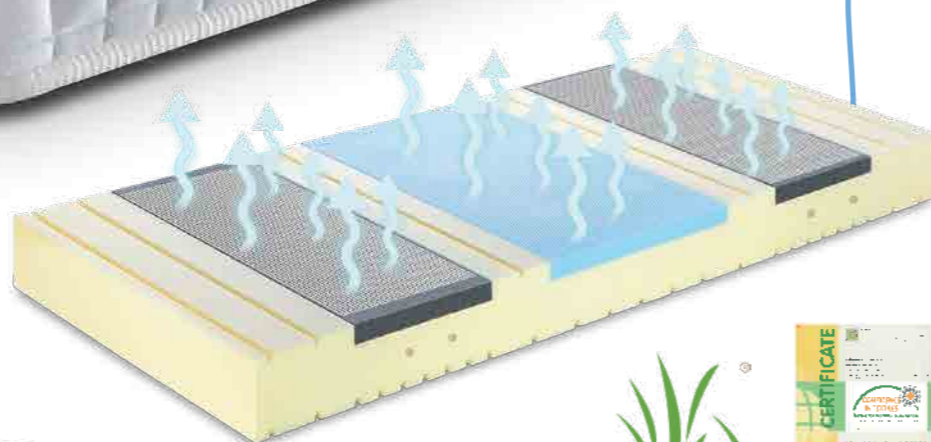

●●●●● FACONDINI®

Soia Gel

La lastra interna è formata da un'esclusiva miscela in Memory Soia ed Acqua gel ad alta densità, per **sostenere in maniera decisa**, soprattutto nella zona lombare, ed assicurare nello stesso momento un alto confort e un sostegno perfetto. Gli **inserti in Gel** posizionati sulla superficie hanno una particolare struttura a rete: il **materasso risulterà sempre fresco, asciutto e traspirante, eliminando la sudorazione e i cattivi odori.**

- Sfoderabile
- Traspirante
- Memory Gel
- Portanza 7 zone