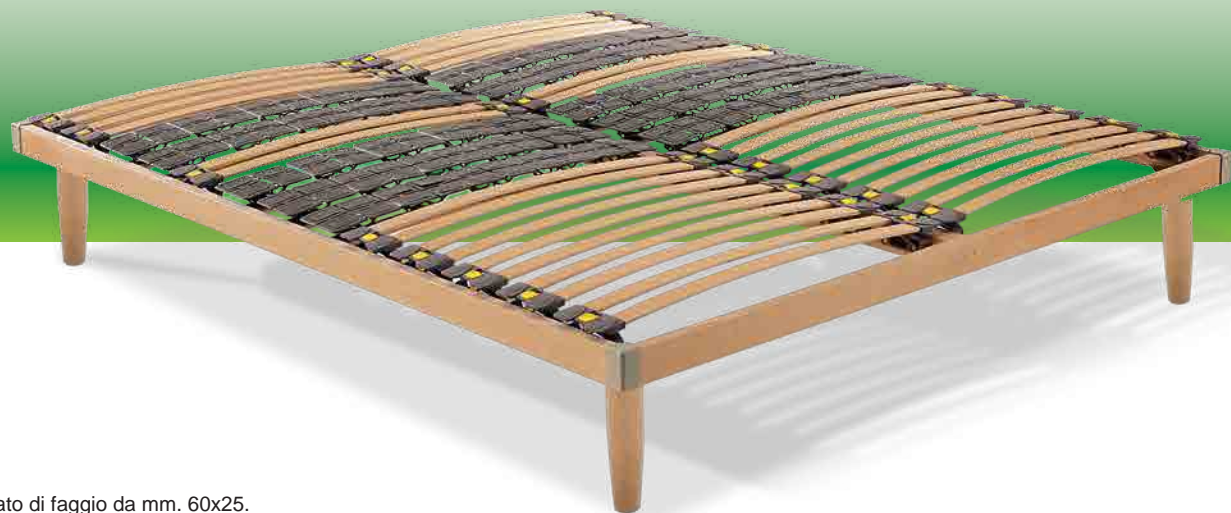

# Malaga

La massima espressione di ergonomia. Attraverso gli speciali porta doghe è possibile regolare la rigidità in ogni parte della rete. Gli speciali piattelli assorbono i movimenti del corpo durante la notte per un sonno profondo e rilassante.

## Malaga

**TELAIO:** In multistrato di faggio da mm. 60x25.

**COLORE:** Colore naturale ottenuto con vernici ad acqua atossiche.

**LISTELLI:** Da 38x8 mm fissati su speciali porta doghe che permettono di regolare la rigidità.

**SPECIALE:** Piattelli posizionati nelle spalle e nella zona lombare per il massimo assorbimento dei movimenti del corpo.

**RIGIDITA':** Regolabile attraverso i porta doghe.

**PIEDI:** Piedi conici in massello di faggio.

# Malaga Motore

Comodità a portata di mano. Attraverso gli speciali porta doghe è possibile regolare la rigidità in ogni parte della rete. Gli speciali piattelli assorbono i movimenti del corpo durante la notte per un sonno profondo e rilassante.