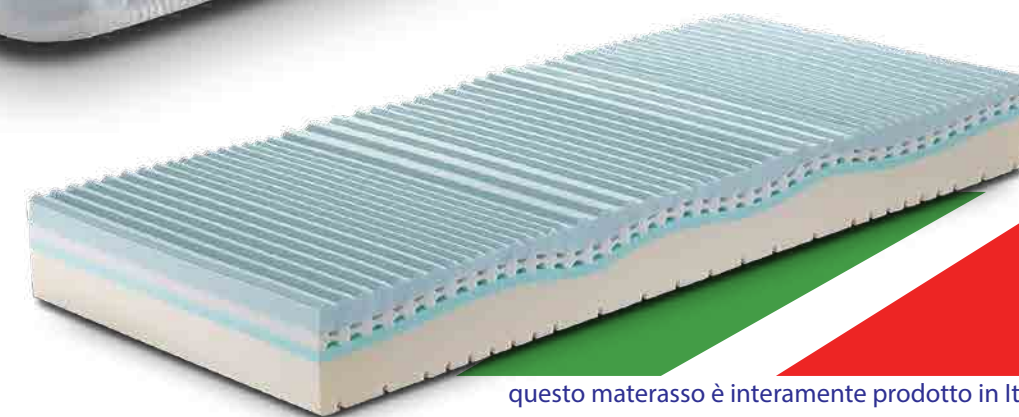

# Minuetto

Straordinario materasso composto da 4 strati di memory soia. Grazie alla speciale imbottitura nel lato estivo fatta di cotone e lino garantisce una freschezza unica. Il memory utilizzato in questo materasso viene realizzato impiegando solo materie prime naturali e completamente rinnovabili, a base di estratto di soia ed acqua.

Sfoderabile

Cotone e Lino

Memory Soia

7 zone

questo materasso è interamente prodotto in Italia