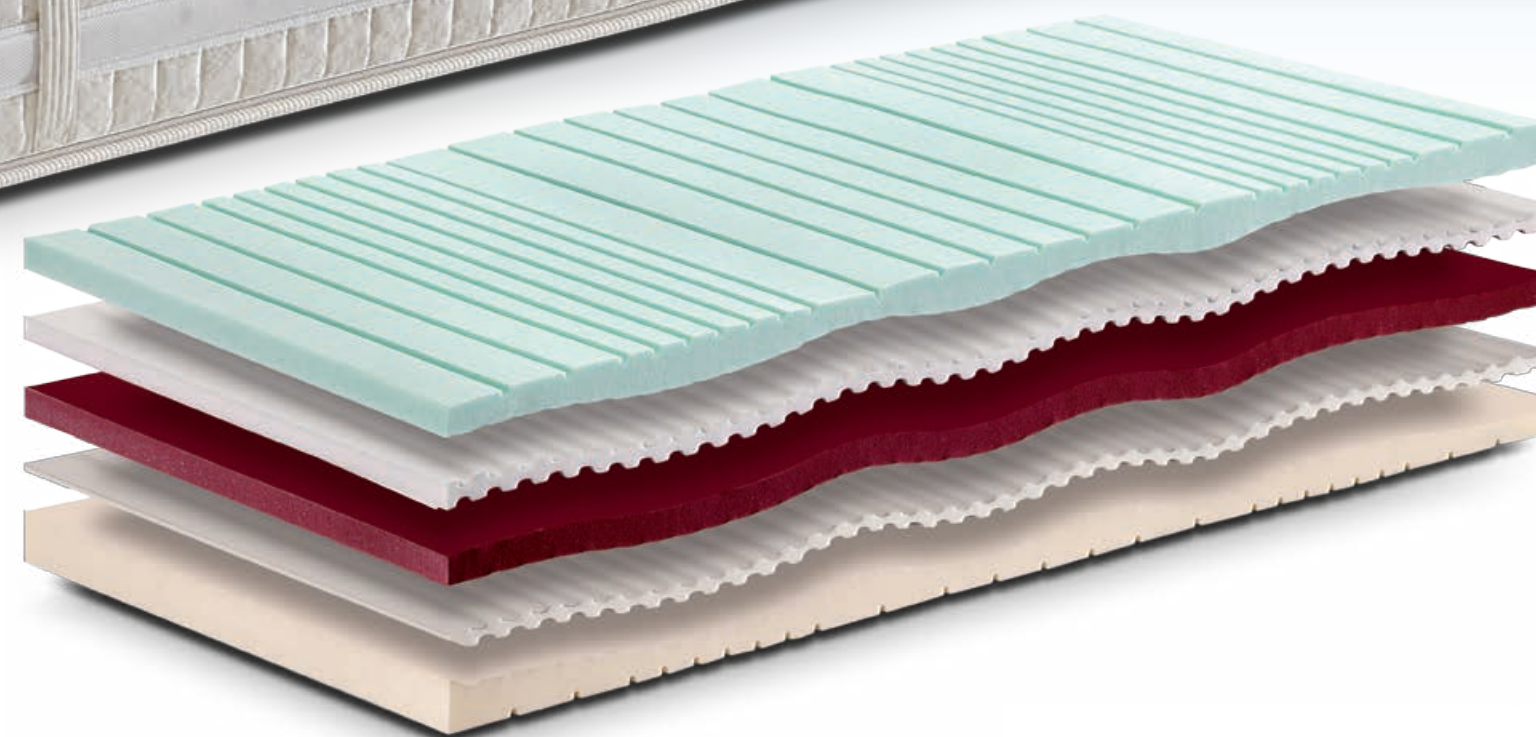

www.materassi.com

Mariposa

Mariposa

Lastra a 5 strati per un sostegno personalizzato e massima evoluzione ergonomica.

Le innovative lavorazioni della lastra a "spina dorsale" potranno assicurare un sostegno equilibrato ed elastico, favorendo una distribuzione omogenea del peso corporeo. Un abbinamento di ben 5 strati, realizzati con densità esclusive e differenziate per garantire un sostegno corretto, altamente ergonomico, e raggiungere così la perfezione! Lo strato superiore in memory soia, naturale e traspirante, vi farà sentire accolti e coccolati ogni notte. Il materasso è diviso in 7 zone di densità differenziata, che garantiscono un sostegno personalizzato adatto ad ogni peso. Il particolare disegno sulla fodera è una novità assoluta sul mercato! La sapiente lavorazione di artigiani specializzati per un risultato esclusivo. Il pregiato tessuto esterno è realizzato in lino e cotone, per un materasso sempre fresco, asciutto e morbido. Dotato di una fascia perimetrale traspirante e comode maniglie in ecopelle. Pratico nell'utilizzo, perchè sfoderabile e lavabile in lavatrice a 60°.

- LATO INVERNALE** Imbottitura in pura lana Merinos sanitaria.
- LATO ESTIVO** Imbottitura in puro cotone e lino.
- LASTRA INTERNA** Massello in memory di Soia Bio a 5 strati di portanza differenziata con due inserti a "spina dorsale" antiaffossamento e speciale ENERGY, per donare il giusto sostegno.
- RIVESTIMENTO** Fodera modello **Farfalle** realizzata in lino e cotone. Anallergica e antimicrobica.
- CERNIERA** Speciale lega non metallica su 4 lati per rendere il rivestimento divisibile in 2 parti.
- PARTICOLARITA'** Maniglie con interno in ecopelle. Fascia perimetrale 3D che favorisce la traspirazione. Fibra di carbonio ZESTAT 901 antistatica che elimina le onde elettromagnetiche.
- GARANZIA** 5 anni.
- ALTEZZA LASTRA** 20 cm.
- ALTEZZA TOTALE** 25 cm.