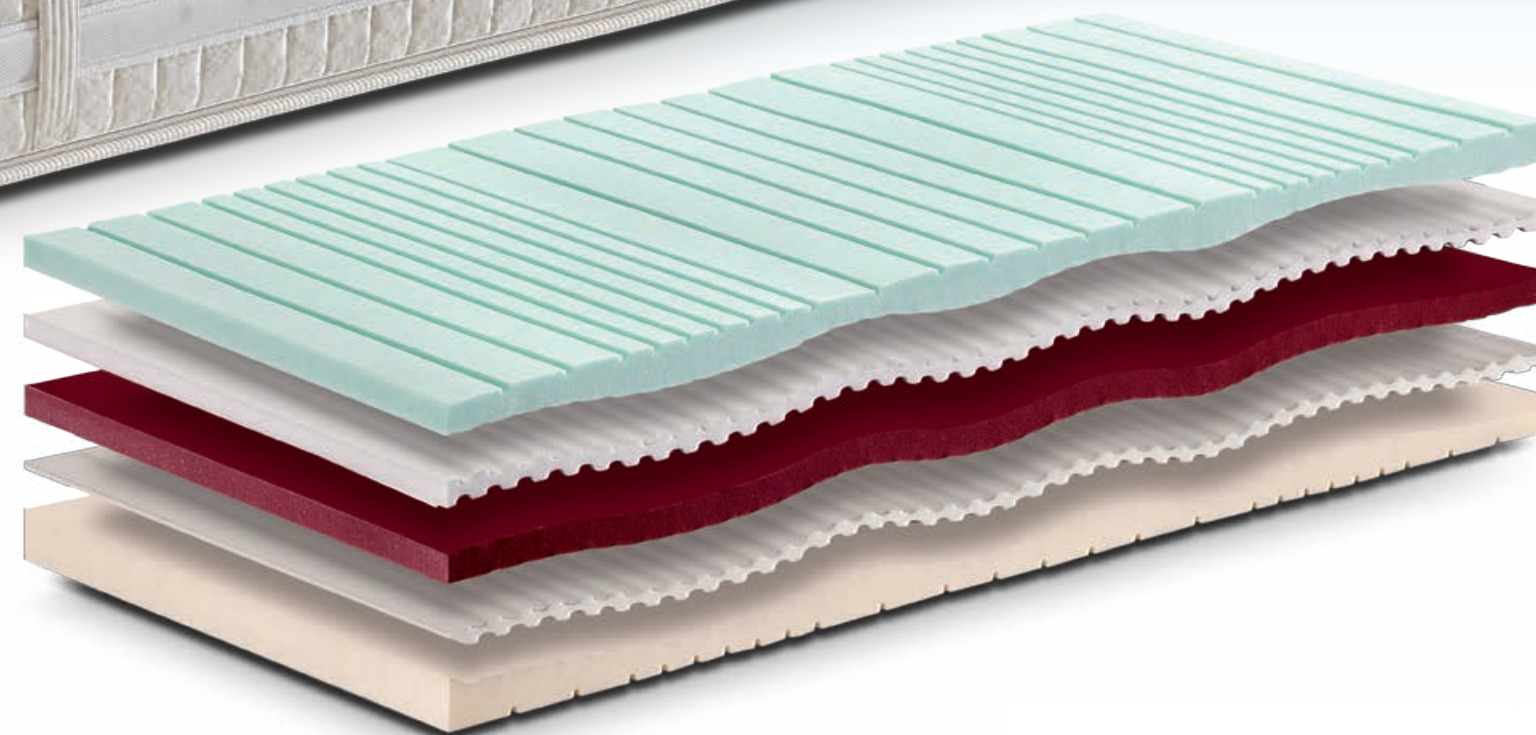

# Mariposa

**Lastra a 5 strati per un sostegno personalizzato e massima evoluzione ergonomica.**

Le innovative lavorazioni della lastra a "spina dorsale" potranno assicurare un sostegno equilibrato ed elastico, favorendo una distribuzione omogenea del peso corporeo. Un abbinamento di ben 5 strati, realizzati con densità esclusive e differenziate per garantire un sostegno corretto, altamente ergonomico, e raggiungere così la perfezione! Lo strato superiore in memory soia, naturale e traspirante, vi farà sentire accolti e coccolati ogni notte. Il materasso è diviso in 7 zone di densità differenziata, che garantiscono un sostegno personalizzato adatto ad ogni peso. Il particolare disegno sulla fodera è una novità assoluta sul mercato! La sapiente lavorazione di artigiani specializzati per un risultato esclusivo. Il pregiato tessuto esterno è realizzato in lino e cotone, per un materasso sempre fresco, asciutto e morbido. Dotato di una fascia perimetrale traspirante e comode maniglie in ecopelle. Pratico nell'utilizzo, perchè sfoderabile e lavabile in lavatrice a 60°.

- LATO INVERNALE** Imbottitura in pura lana Merinos sanitaria.
- LATO ESTIVO** Imbottitura in puro cotone e lino.
- LASTRA INTERNA** Massello in memory di Soia Bio a 5 strati di portanza differenziata con due inserti a "spina dorsale" antiaffossamento e speciale ENERGY, per donare il giusto sostegno.
- RIVESTIMENTO** Fodera modello **Farfalle** realizzata in lino e cotone. Anallergica e antimicrobica.
- CERNIERA** Speciale lega non metallica su 4 lati per rendere il rivestimento divisibile in 2 parti.
- PARTICOLARITA'** Maniglie con interno in ecopelle. Fascia perimetrale 3D che favorisce la traspirazione. Fibra di carbonio ZESTAT 901 antistatica che elimina le onde elettromagnetiche.
- GARANZIA** 5 anni.
- ALTEZZA LASTRA** 20 cm.
- ALTEZZA TOTALE** 25 cm.