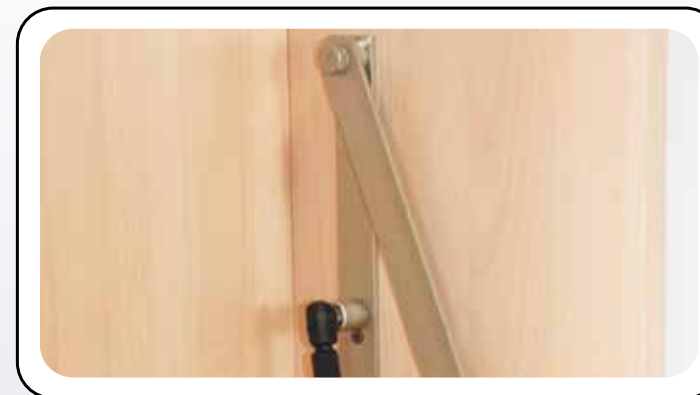

Aladin Verticale rete 144 cm

Mobile letto a castello a scomparsa verticale con pannello frontale applicato alla struttura. Profili in tubo d'acciaio, verniciato a forno con prodotti ecologici in colore champagne, con apertura automatica dei piedi. E' dotato di due pistoni per agevolare le operazioni di apertura/chiusura e di blocco sicurezza. Piano rete composto da 14 doghe in multistrato di faggio di sezione mm.68x8, con cinghie elastiche di rinforzo. NB Il mobile va fissato a muro.

Misure esterne mobile
chiuso: L. 155,5 H.201 P.30 cm
aperto: L. 155,5 H.201 P.200 cm

Misura rete
144x192 H30 cm

Misura consigliata per materasso
140x190 h19 (max) cm

Mobile in nobilitato spessore 25mm

Finiture disponibili per fianchi e frontali   Finiture per rete