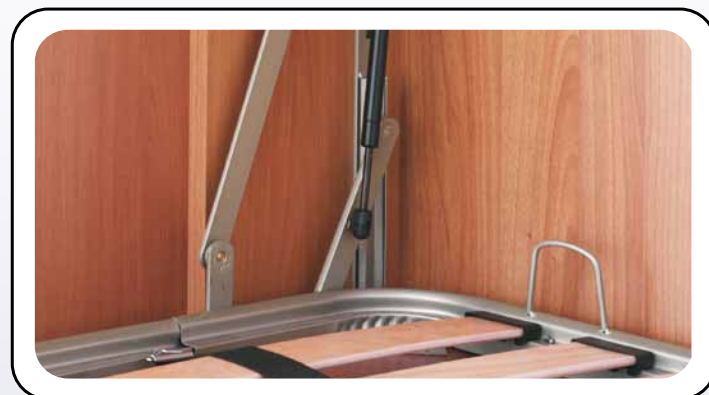

- Materassi in schiuma di lattice 100%
- Letti tessili ed in ferro
- Reti super-ortopediche
- Materassi a molle
- Poltrone massaggio
- Divani prontoletto
- Guanciali ed accessori per il riposo

FACONDINI®

www.facondini.it
tel. 0721 - 481500