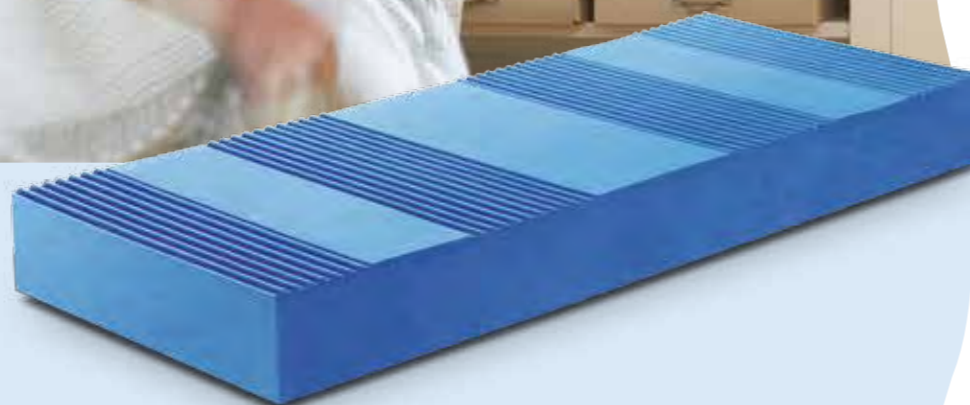

**NOVITA'
ESCLUSIVA**

MEMORY
AIR BLU

La nuovissima miscela Memory Air Blu, di origine completamente naturale, ottenuta da schiume di estratti d'erbe come l'Arnica e l'Eucalipto, riesce a non surriscaldare mantenendo la temperatura ottimale.