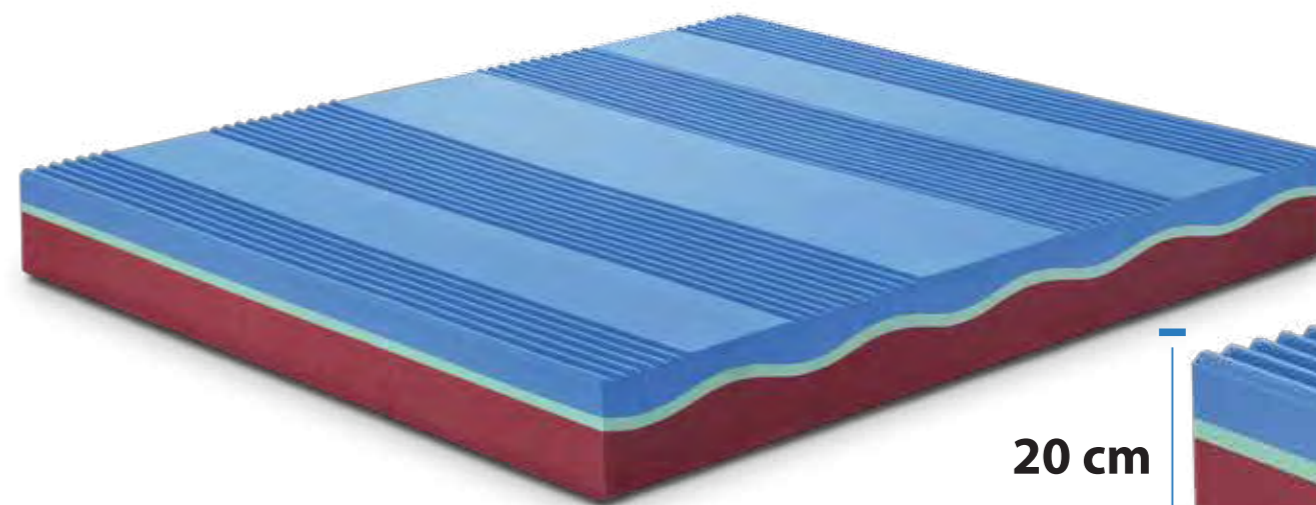

Questa rete e' realizzata con doghe e supporti ad alto assorbimento, risultando comoda anche quando si riposa su un fianco e permettendo alla spina dorsale di restare sempre nella posizione corretta.

TELAIO: Impiallacciatura multistrato di faggio da mm. 60x30. Angoli antiurto.

24 cm

Gran Galà

Il materasso Gran Galà fa parte della linea materassi Luxury di Facondini. Un materasso che richiama la più antica tradizione italiana del riposo con il suo tessuto damascato e la speciale losangatura. Il tessuto conferisce al prodotto più rigidità e compattezza ma viene costruito con una fodera completamente sfoderabile per offrire la possibilità di lavarla alla necessità. Ma sta nell'interno del materasso la vera innovazione. Un memory ottenuto da schiume di estratti come l'Arnica e l'Eucalipto che hanno proprietà aromaterapiche. Tutte le materie prime sono certificate Oeko Tex 100 classe 1. Il materasso Gran Galà assicura **QUALITA' TOTALE** e un riposo rigenerante.

20 cm

LATO INVERNALE: In calda e pregiata lana merino.

LATO ESTIVO: In fresco cotone e pregiato lino.

LASTRA INTERNA: Speciale lastra in Memory Air Blu che, grazie ad una miscela di origine naturale riesce a non surriscaldare, ovvero a mantenere una temperatura costante anche a contatto con la persona. E' inoltre assolutamente inodore e dermatologicamente testato rendendolo adatto a tutti. Le materie prime sono certificate Oeko Tex 100 classe 1, adatte anche ai neonati. Completano la lastra il secondo strato in memory di soia e il terzo in acquagel molto portante.

RIVESTIMENTO: Rivestimento modello DAMASCO. Realizzato in pregiato cotone doppio ritorto damascato che gli conferisce robustezza e consistenza. Completamente sfoderabile e lavabile.

CERNIERA: Speciale lega non metallica su 4 lati per rendere il rivestimento divisibile in 2 parti.