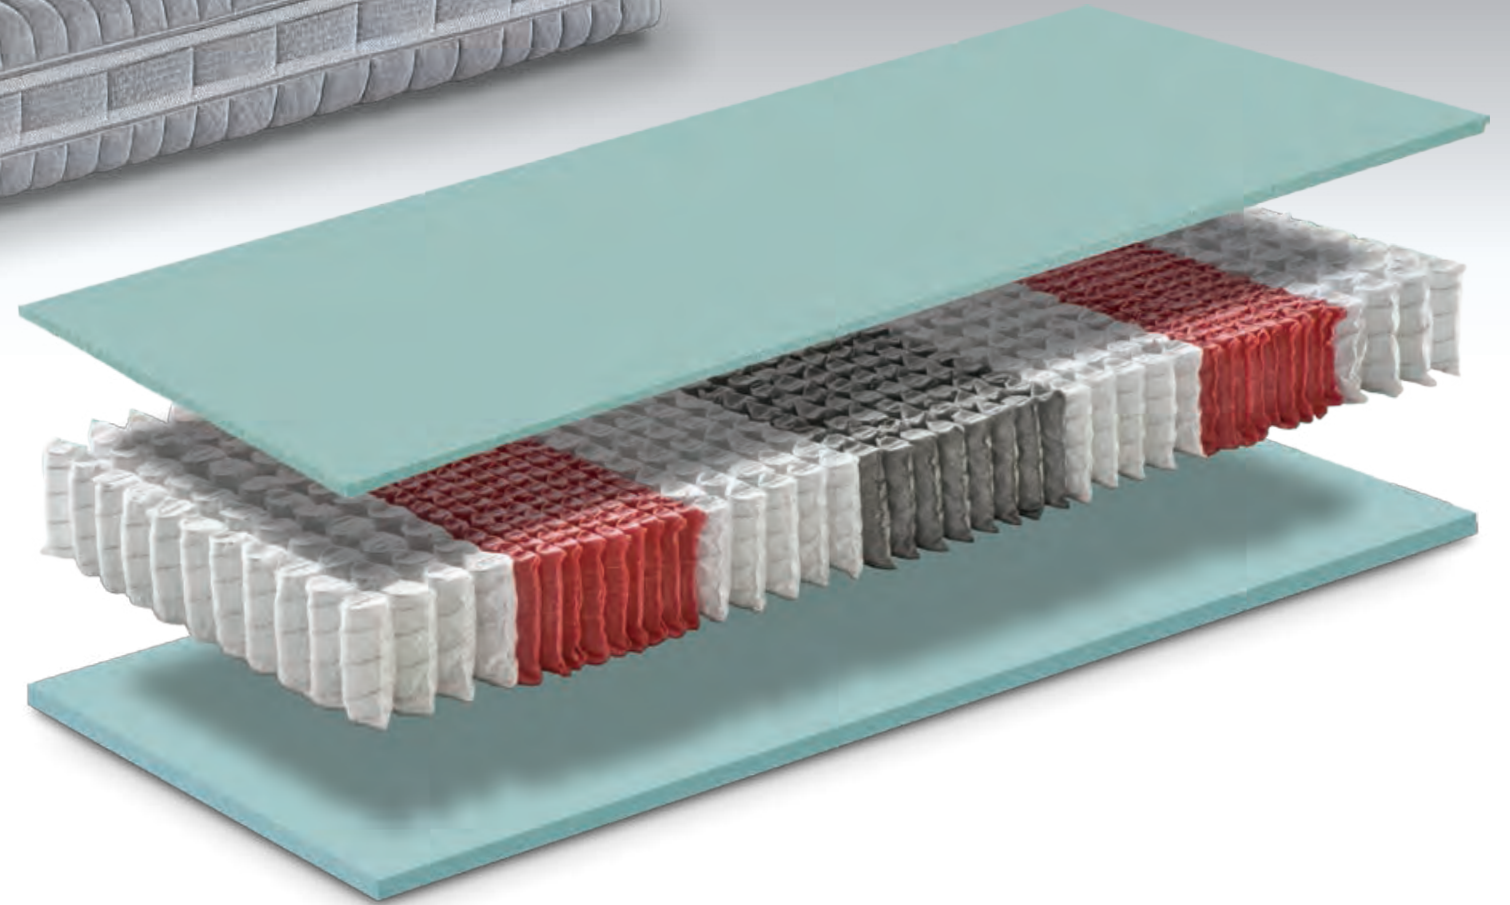

# Essenza

Essenza, il nuovissimo materasso a molle indipendenti che garantisce un sostegno deciso grazie alle 1000 molle insacchettate RINFORZATE, nella versione matrimoniale.

Totale ergonomia e completo adattamento a qualsiasi movimento del corpo grazie alle sette zone a portanza differenziata. La velocità di adattamento delle molle ad ogni vostro movimento è inferiore al decimo di secondo, per oltre un miliardo di volte. Instancabili. In questo modo viene garantito un supporto anatomico adeguato ed una distensione muscolare ideale.

Il nuovo materasso Essenza ha di serie una speciale fodera di rivestimento caratterizzata da maniglie lungo tutto il perimetro: sarà così più semplice spostare e ruotare il materasso.

- LATO INVERNALE** Imbottitura in lana bianca sanitaria.
- LATO ESTIVO** Imbottitura in cotone sanitario.
- LASTRA INTERNA** 1000 molle insacchettate rinforzate, nella versione matrimoniale, a 7 zone di portanza differenziata. Strato superiore e inferiore in Schiumatura ad Acqua AQUAGEL.
- RIVESTIMENTO** Fodera modello **Moda** in cotone 100% elasticizzato. Sfoderabile e lavabile in lavatrice a 60°.
- CERNIERA** Speciale lega non metallica su 4 lati per rendere il rivestimento divisibile in 2 parti.
- PARTICOLARITA'** Maniglie lungo tutto il perimetro.
- GARANZIA** 5 anni.
- ALTEZZA LASTRA** 20 cm.
- ALTEZZA TOTALE** 22 cm.

I materassi a molle indipendenti rinforzate sono costituiti da micro-molle racchiuse ognuna in un sacchetto che agiscono indipendentemente l'una dall'altra sorreggendo delicatamente il corpo ed adeguandosi ad ogni suo più lieve movimento. Realizzate con un filo di acciaio fosfato indeformabile da 2,8 mm permette un sostegno ottimale nel tempo.