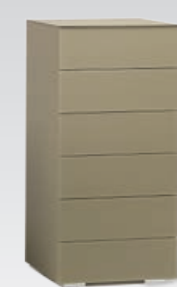

Comodino Star Noce  
L 53 x H 43,5 x P 46,5

Comodino Egos  
L 53,5 x H 43 x P 44,5

Comò PLATINO

Comò CIPRIA

Comò RAME

Comò MUSCHIO

Comò GRIGIO LONDRA

Comò ANTRACITE

Settimino PLATINO

Settimino CIPRIA

Settimino RAME

Settimino MUSCHIO

Settimino GRIGIO LONDRA

Settimino ANTRACITE

Comodino PLATINO

Comodino CIPRIA

Comodino RAME

Comodino MUSCHIO

Comodino GRIGIO LONDRA

Comodino ANTRACITE