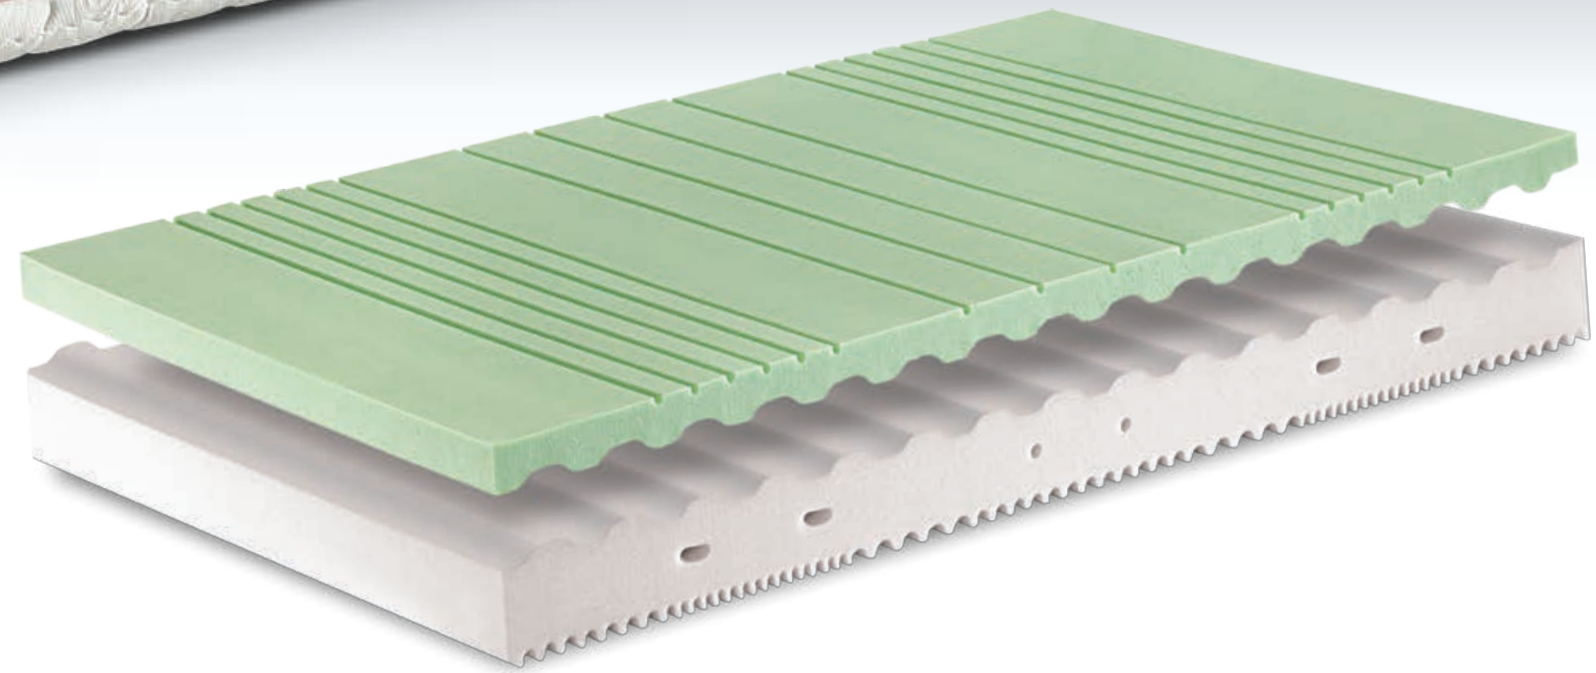

Caravaggio

Il sistema di apertura è semplice, robusto e affidabile per permettere un utilizzo quotidiano in tutta sicurezza e praticità.

CARAVAGGIO 90

Chiuso: L 105,2 x P 40,5 x H 218,3 cm
Aperto: L 105,2 x P 224 x H 218,3 cm
Rete: L 90 x P 200 cm
Materasso: L 90 x P 200 x H 24 cm (*massimo*), non incluso.

Memory Plus_{new}

Lastra a 2 strati con base in Acquagel ad alta portanza e strato superiore in Memory di Soia.

Il materasso Memory Plus ha una lastra in memory, che in abbinamento alla schiumatura ad acqua, consente un'adattabilità millimetrica al corpo umano e un sostegno perfetto. Il materiale è infatti un automodellante termosensibile: sfrutta il calore del nostro corpo modellandosi in maniera millimetrica. Proprio grazie a questa proprietà è adatto a qualsiasi peso e statura! Questa particolare caratteristica lo rende perfettamente ergonomico, ossia fa sì che il materasso segua la naturale linea della nostra spina dorsale.

- LATO INVERNALE** Imbottitura in speciale fibra anallergica antipolvere calda.
- LATO ESTIVO** Imbottitura in speciale fibra anallergica antipolvere fresca.
- LASTRA INTERNA** Massello in schiumatura ad acqua. Memory 7 cm.
- RIVESTIMENTO** Fodera modello **Salute Attiva New** in tessuto stretch per garantire il massimo confort. Lavabile in lavatrice a 60°.
- CERNIERA PARTICOLARITA'** Speciale lega non metallica su 4 lati per rendere il rivestimento divisibile in 2 parti. Maniglie con interno in ecopelle. Fibra di carbonio ZESTAT 901 antistatica che elimina le onde elettromagnetiche. Fascia perimetrale 3D che favorisce la traspirazione.
- GARANZIA** 5 anni.
- ALTEZZA LASTRA** 19 cm.
- ALTEZZA TOTALE** 23 cm.