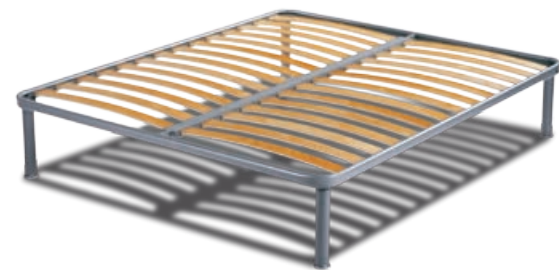

Eletta

Le doghe in multistrato di faggio sono flessibili ed ergonomiche, fissate al telaio attraverso supporti anatomici basculanti che si adattano perfettamente seguendo ogni nostro movimento. Il telaio è realizzato con un profilo esclusivo, per garantire maggiore robustezza e affidabilità. La speciale verniciatura colore Grigio Quarzo la rende estremamente bella, robusta, e assicura una durata unica. La rete viene fornita di serie con piedi che la sollevano da terra di 30 cm (altezza totale piano rete). 5 piedi nella versione matrimoniale, il piede centrale di rinforzo dispone di una regolazione in altezza di circa 2 cm, per eventuali dislivelli.

F 04

Rete a doghe in legno realizzata con tubo in ferro verniciato e canaletta predisposta per accogliere 14 listelli in legno larghi 6,8 cm. La versione matrimoniale ha una barra centrale con canaletta che divide i listelli e irrobustisce la rete. Viene fornita con piedi avvitabili tondi verniciati che la sollevano di 30 cm da terra.

Suprema

Le doghe in multistrato di faggio sono fissate al telaio attraverso supporti rigidi che assicurano un sostegno stabile e una maggior tenuta e durata nel tempo. Il telaio è realizzato con un profilo esclusivo, per garantire robustezza e affidabilità. La speciale verniciatura colore Grigio Quarzo la rende estremamente bella.