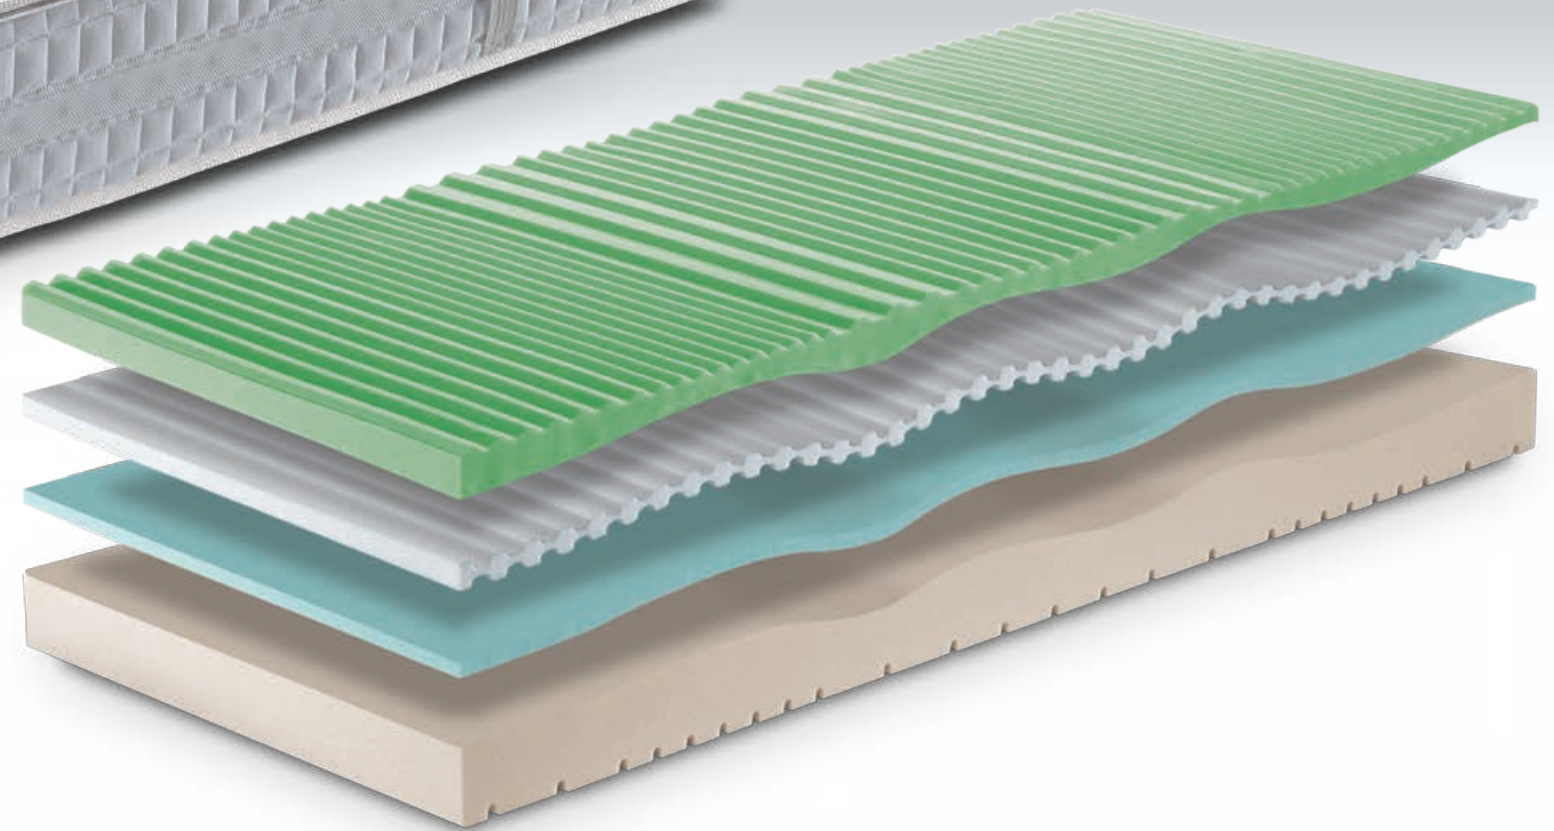

Memory Opera

L'ergonomia della natura.

La lastra è composta da ben **4 strati**, per un riposo perfetto: vi sembrerà di riposare su una nuvola, accolti e coccolati ma sostenuti in maniera corretta grazie alle 7 zone di densità differenziata. L'inserto a "**spina dorsale**" ha la funzione di aumentare il confort dei materassi. Il pregiato tessuto esterno dei materassi memory sfoderabili è in **cotone** e favorisce la traspirazione; le imbottiture climatizzate in pura lana sul lato invernale e puro cotone sul lato estivo vi assicurano il giusto tepore in ogni stagione. I materassi memory sfoderabili sono dotati di comode maniglie in ecopelle, e il tessuto esterno è **lavabile in lavatrice a 60°**. Affidabilità e garanzia del vero Made in Italy! Il viscoelastico, memory, utilizzato per produrre questo materasso è a base di **SOIA** e **ACQUA**. La Soia deriva da coltivazioni che non utilizzano O.G.M. Cioè sostanze nocive per l'uomo.

- **LATO INVERNALE** Imbottitura in pura lana merino sanitaria antibatterica e antimicrobica.
- **LATO ESTIVO** Imbottitura in puro cotone sanitario antibatterico antimicrobico.
- **LAISTRA INTERNA** Massello memory di Soia Bio e schiumatura ad acqua a 4 strati.
- **RIVESTIMENTO** Fodera modello **Autunno** in cotone 100% doppio ritorto tessuto stretch per garantire il massimo confort. Lavabile in lavatrice a 60°. Antiacaro e anallergico.
- **CERNIERA** Speciale lega non metallica su 4 lati per rendere il rivestimento divisibile in 2 parti.
- **PARTICOLARITA'** Maniglie con interno in ecopelle. Fibra di carbonio ZESTAT 901 antistatica che elimina le onde elettromagnetiche. Fascia perimetrale 3D che favorisce la traspirazione.
- **GARANZIA** 5 anni.
- **ALTEZZA LAISTRA** 20 cm.
- **ALTEZZA TOTALE** 24 cm.

DISPOSITIVO MEDICO CLASSE 1 DIRETTIVA 93/42/CE

Questo materasso è deducibile dalla dichiarazione dei redditi. Puoi detrarre il 19% come spesa sanitaria previa prescrizione del medico curante o specialista.