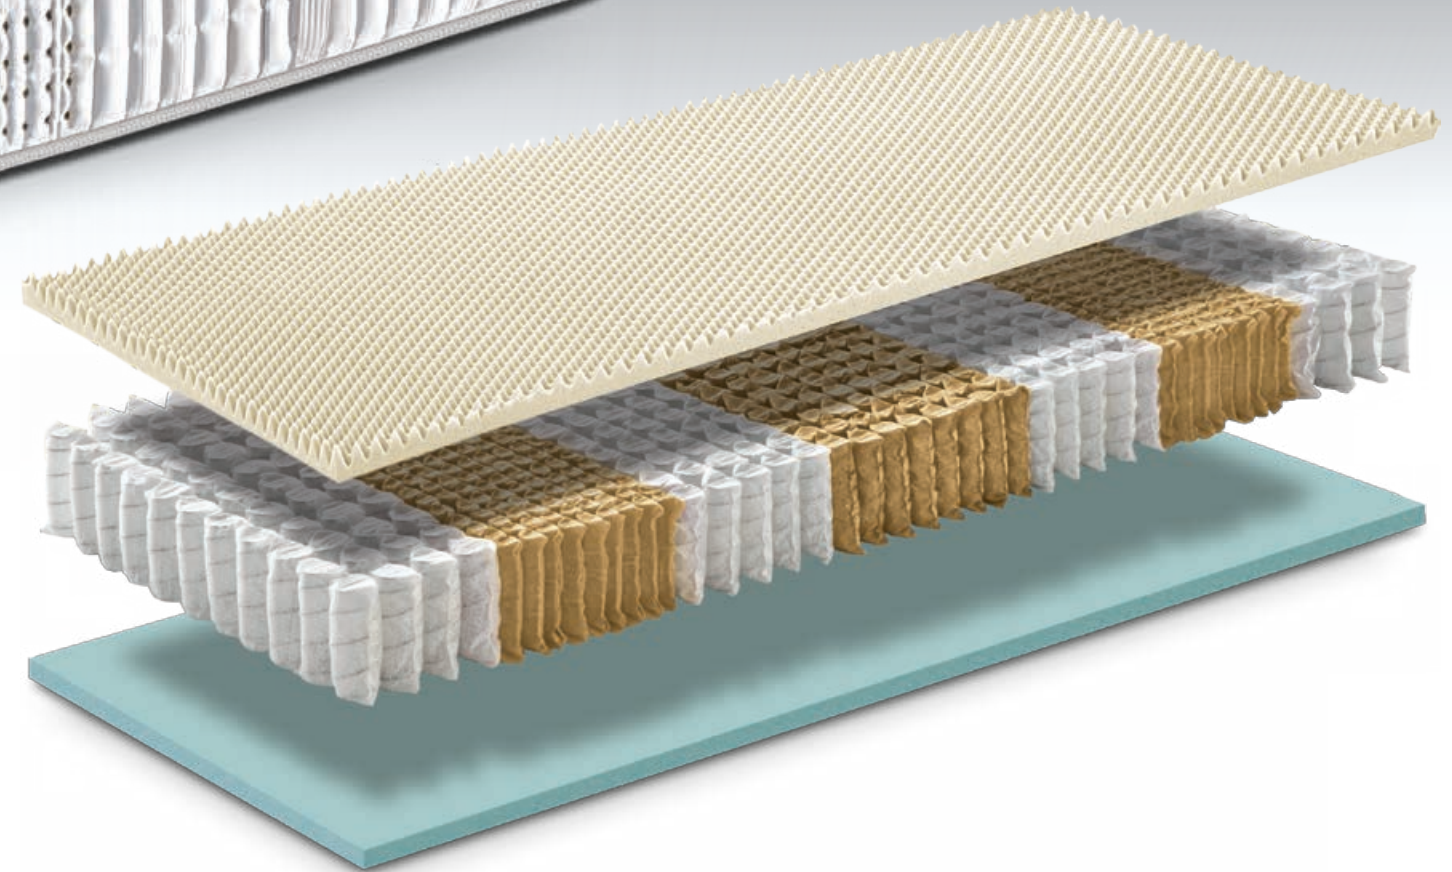

www.materassi.com

1200
MOLLE

Memory Lux_{new}

Materasso a 1200 molle indipendenti e uno strato di Memory di Soia. Rivestimento in Seta sfoderabile e lavabile in lavatrice.

Memory Lux new

Consigliato a chi non vuole rinunciare al sostegno delle molle ma cerca un materasso accogliente.

Il sostegno ergonomico delle 1200 molle indipendenti nella versione matrimoniale, viene abbinato all'eccezionale confort del **Memory Soia**. Il materasso sarà capace di sostenere il vostro peso in maniera decisa e garantirà allo stesso tempo un riposo accogliente e rigenerante. Il pregiato tessuto in **Seta** favorisce la traspirazione. Un materasso sempre fresco, asciutto e morbido.

La bellissima fodera a righe richiama la tradizione ma è realizzata con i più innovativi macchinari per garantire una qualità totale e una durata nel tempo.

- LATO INVERNALE** Imbottitura in pura lana bianca sanitaria 100%.
- LATO ESTIVO** Imbottitura in puro cotone sanitario 100%.
- LASTRA INTERNA** Lastra interna a 1200 molle indipendenti (nella versione matrimoniale), abbinata ad uno strato di Memory Soia nello strato superiore, e ad uno strato inferiore di Aquagel.
- RIVESTIMENTO CERNIERA PARTICOLARITA'** Fodera **Retrò** con tessuto esterno in seta lavabile in lavatrice. Speciale lega non metallica su 4 lati per rendere il rivestimento divisibile in 2 parti. Maniglie con interno in ecopelle. Fibra di carbonio ZESTAT 901 antistatica che elimina le onde elettromagnetiche.
- GARANZIA** 5 anni.
- ALTEZZA LASTRA** 20 cm.
- ALTEZZA TOTALE** 24 cm.