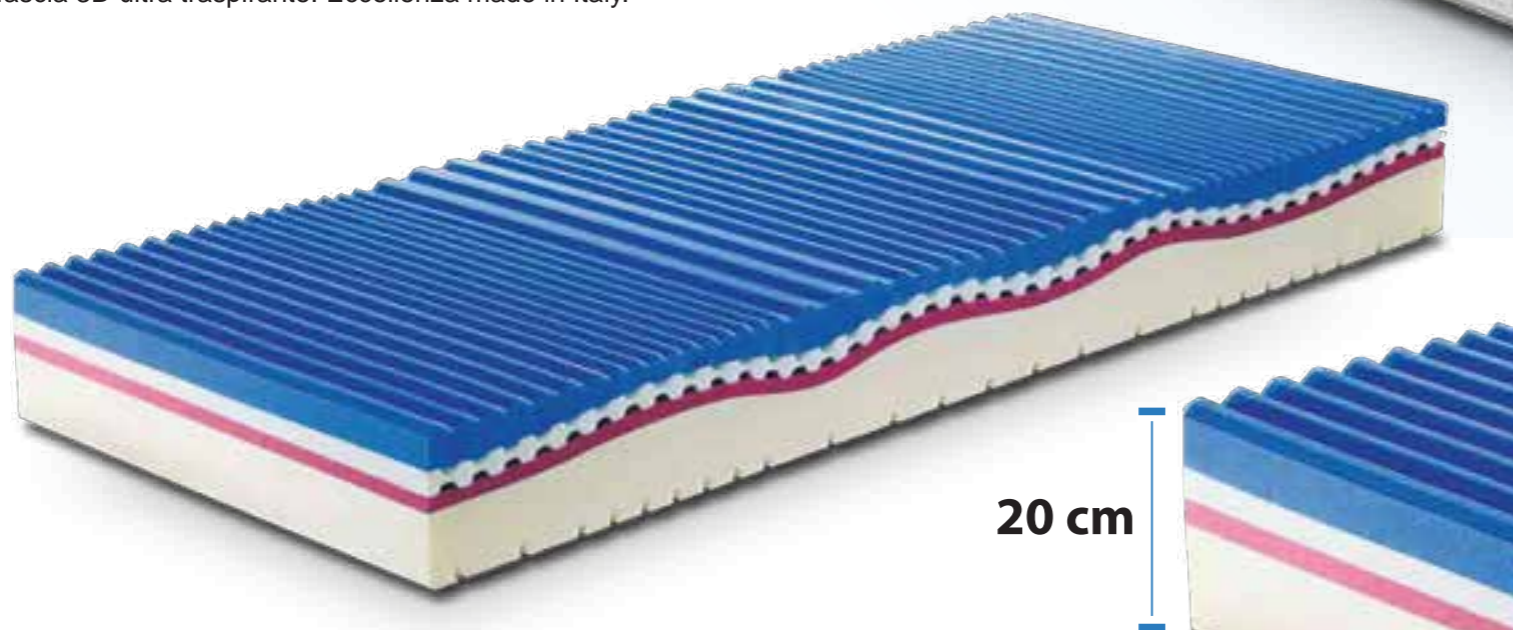

Memory Special

Eternity - Memory Special

24 cm

Un materasso innovativo destinato a chi vuole il massimo confort e una nuova tecnologia di memory; il **MEMORY AIR BLU** è un materiale di origine naturale che non si riscalda a contatto con il nostro corpo. Speciale inserto in **ENERGY ROSSO** per un sostegno ideale. Un materasso eccellente per chi vuole il massimo. Rivestimento Lurex a base di seta, imbottiture antimicrobiche, fascia 3D ultra traspirante. Eccellenza made in Italy.

20 cm

LATO INVERNALE: In speciale fibra antimicrobica ultratraspirante calda.

LATO ESTIVO: In speciale fibra antimicrobica ultratraspirante fresca.

LASTRA INTERNA: A 4 strati con 7 zone di portanza differenziata. Speciale lastra a "spina dorsale" per aumentare il confort del materasso.

L'utilizzo, nella lastra superiore, del nuovissimo ed esclusivo MEMORY AIR BLU riesce a non surriscaldare, ovvero a mantenere una temperatura costante anche a contatto con la persona. E' inoltre assolutamente inodore e dermatologicamente testato rendendolo adatto a tutti. Lo speciale STRATO ENERGY, caratterizzato dal colore "rosso", dona il giusto sostegno per un supporto comodo e confortevole. Completano la lastra il secondo strato in Memory Soia ed il quarto in Acquagel. Ha inoltre il certificato Oeko Tex 100 in classe 1, adatto anche ai neonati.

RIVESTIMENTO : Fodera modello Luxury in speciale tessuto LUREX a base seta con losangatura piazzata, garanzia di artigianalità e qualità.

Pregiati inserti in fibra d'argento a effetto antimicrobico.

CERNIERA: Speciale lega non metallica su 4 lati per rendere il rivestimento divisibile in 2 parti.