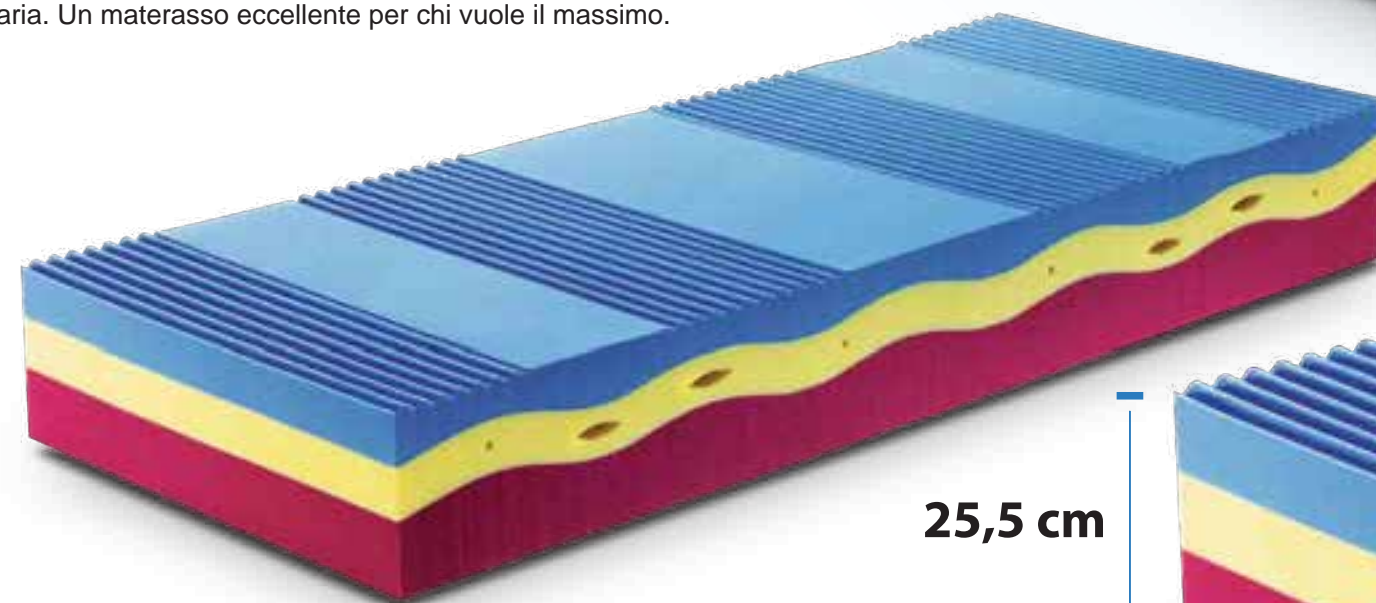

Eternity

29 cm

Il materasso più alto della linea Facondini con caratteristiche esclusive. Rivestimento Lurex a base di seta, imbottiture antimicrobiche, fascia 3D ultratraspirante e utilizzo dell'innovativo ed esclusivo **MEMORY AIR BLU**. Un nuovo materiale in memory di origine naturale che non si riscalda a contatto con il nostro corpo e in grado di favorire il continuo ricambio d'aria. Un materasso eccellente per chi vuole il massimo.

25,5 cm

LATO INVERNALE: In speciale fibra antimicrobica ultratraspirante calda.

LATO ESTIVO: In speciale fibra antimicrobica ultratraspirante fresca.

LASTRA INTERNA: Altissima lastra a 3 strati ad alta densità. Speciale sagomatura ad onde per seguire la linea del corpo. Utilizzo, nella lastra superiore del nuovissimo ed esclusivo **MEMORY AIR BLU** che, grazie ad una miscela di origine naturale riesce a non surriscaldare, ovvero a mantenere una temperatura costante anche a contatto con la persona. E' inoltre assolutamente inodore e dermatologicamente testato rendendolo adatto a tutti. Ha inoltre il certificato Oeko Tex 100 in classe 1, adatto anche a neonati. Completano la lastra il secondo strato in Memory Soia ed il terzo in Acquagel.