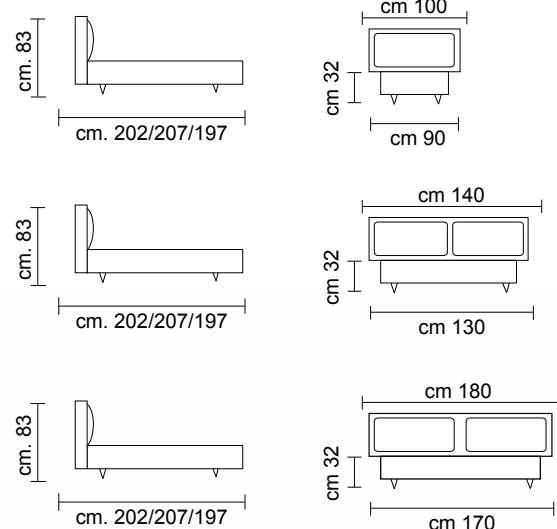

letto motorizzato Flores

Misura materasso
cm. 160x190/195/200
cm. 120x190/195/200
cm. 80x190/195/200
altezza fascia H 15 cm

disponibile a richiesta con
2 piedi e 2 ruote allo stesso costo

Prezzi di listino
(iva esclusa) da scontare in negozio

TESSUTO	rete da 80X190/195/200	rete da 120X190/195/200	rete da 160X190/195/200
SH CAT. B	2253	2664	3510
SH CAT. C	2253	2664	3510
SH CAT. D	2704	3246	4212
NCT CAT. B	2253	2664	3510
NCT CAT. C	2048	2566	3190
NCT CAT. A	2704	3246	4212
NCT CAT. P	3452	4302	5054

letto motorizzato con contenitore Liberty

Misura materasso
cm. 160x190/195/200
cm. 120x190/195/200
cm. 80x190/195/200
altezza fascia H 30

I piedini sollevano la base
del letto di 2 cm oppure a
richiesta di 5 cm allo stesso costo