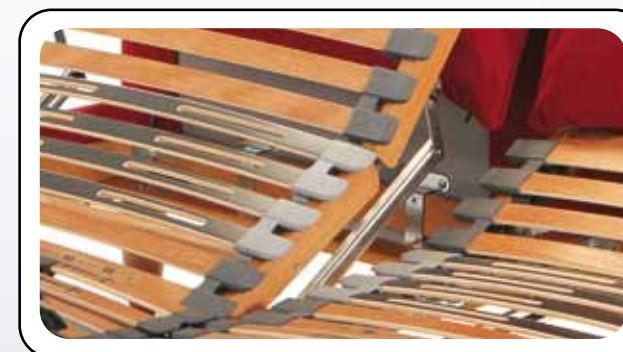

letto motorizzato Flores

- Reti elettriche ergonomiche ad alte prestazioni
- Supporto differenziato zona spalle, bacino e gambe per massimo comfort
- Imbottiture testata asportabili
- Rivestimenti sfoderabili
- Materassi esclusi