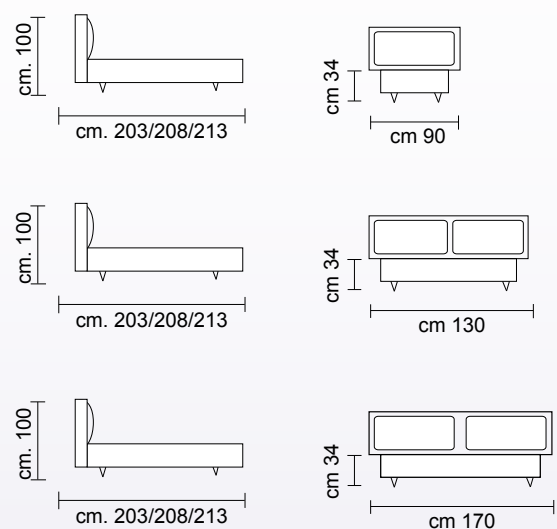

letto motorizzato Flores

Misura materasso
cm. 160x190/195/200
cm. 120x190/195/200
cm. 80x190/195/200
altezza fascia H 15 cm

disponibile a richiesta con
2 piedi e 2 ruote allo stesso costo

Prezzi di listino
(iva esclusa) da scontare in negozio

TESSUTO	rete da 80X190/195/200	rete da 120X190/195/200	rete da 160X190/195/200
SH CAT. B	2253	2664	3510
SH CAT. C	2253	2664	3510
SH CAT. D	2704	3246	4212
NCT CAT. B	2253	2664	3510
NCT CAT. C	2048	2566	3190
NCT CAT. A	2704	3246	4212
NCT CAT. P	3452	4302	5054

letto motorizzato con contenitore Liberty

Misura materasso
cm. 160x190/195/200
cm. 120x190/195/200
cm. 80x190/195/200
altezza fascia H 30

I piedini sollevano la base
del letto di 2 cm oppure a
richiesta di 5 cm allo stesso costo