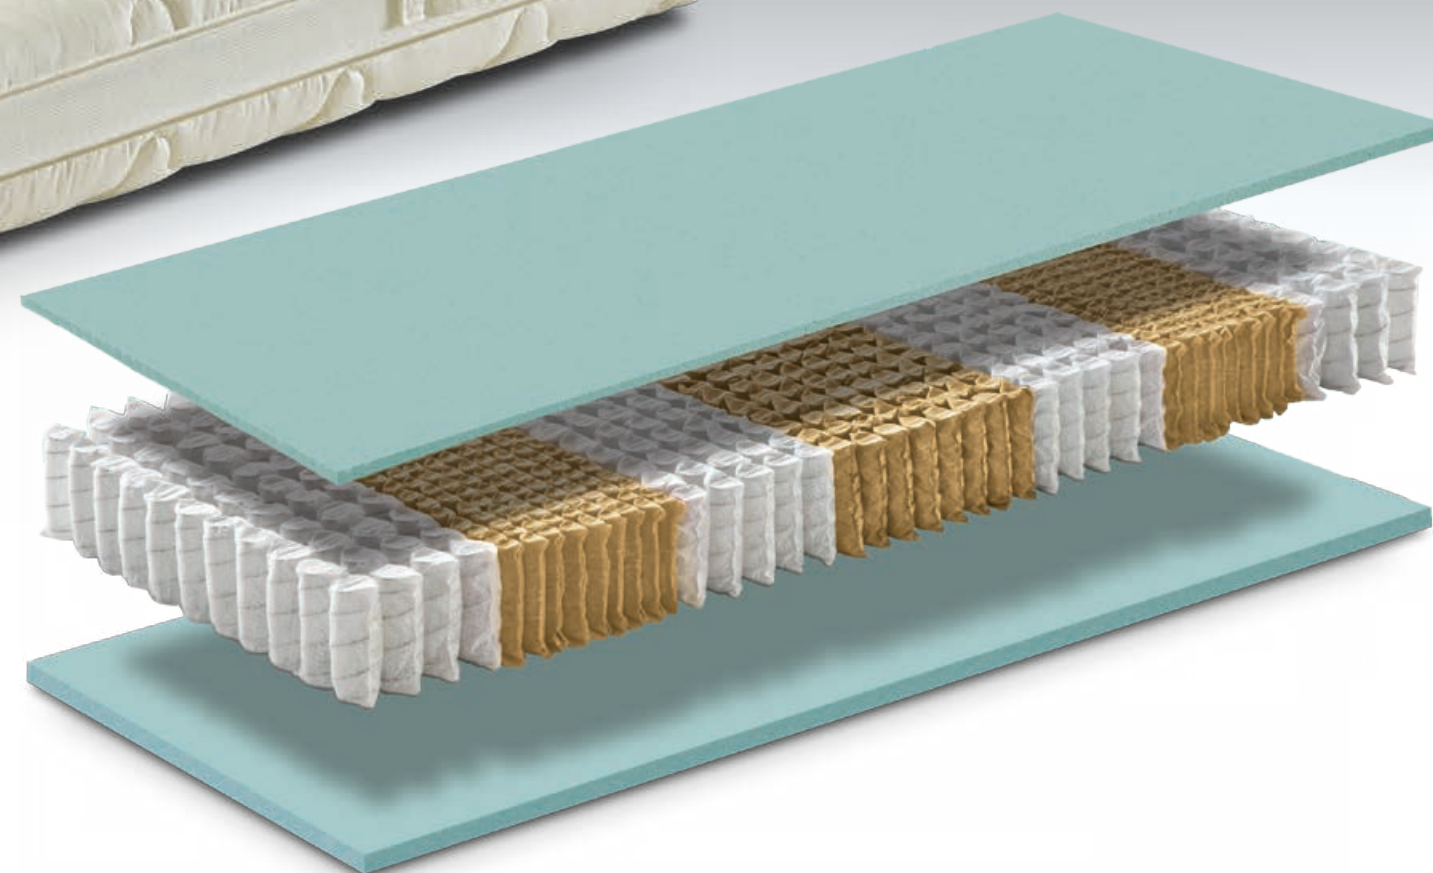

www.materassi.com

Divino
new

1000
MOLLE

Divino

new

Comfort straordinario, grande accoglienza ed un sostegno ottimale

Tutte queste caratteristiche sono racchiuse nel materasso Divino New a molle indipendenti. Grazie a 1000 molle insacchettate nella versione matrimoniale, questo materasso si divide in sette zone a portanza differenziata, per una totale ergonomia ed un completo adattamento a qualsiasi movimento del corpo. In questo modo viene garantito un supporto anatomico adeguato, ed una distensione muscolare ideale.

Il materasso Divino New è caratterizzato da una pregiata fodera Lino. Questa fibra vegetale conosciutissima per le sue grandi caratteristiche di freschezza, leggerezza e traspirabilità ha la proprietà di isolamento termico, rendendolo ideale in ogni stagione. E' completamente naturale, assorbe l'umidità e non provoca allergie.

- LATO INVERNALE** Imbottitura in puro lino.
- LATO ESTIVO** Imbottitura in puro lino e cotone.
- LASTRA INTERNA** 1000 molle indipendenti sul modello matrimoniale a 7 zone di portanza differenziata.
- RIVESTIMENTO** Fodera modello **Lino-Cotone** per garantire una freschezza unica. Lavabile in lavatrice a 60°. Antiacaro e anallergico.
- CERNIERA** Speciale lega non metallica su 4 lati per rendere il rivestimento divisibile in 2 parti.
- PARTICOLARITA'** Maniglie con interno in ecopelle. Fibra di carbonio ZESTAT 901 antistatica che elimina le onde elettromagnetiche. Fascia perimetrale 3D per favorire la traspirazione.
- GARANZIA** 5 anni.
- ALTEZZA LASTRA** 20 cm.
- ALTEZZA TOTALE** 22 cm.

I materassi a molle indipendenti sono costituiti da micro-molle racchiuse ognuna in un sacchetto che agiscono indipendentemente l'una dall'altra sorreggendo delicatamente il corpo ed adeguandosi ad ogni suo più lieve movimento. Distendendosi su di un materasso a molle indipendenti si vanno ad attivare esclusivamente le molle che ricevono una pressione senza sollecitare le altre.