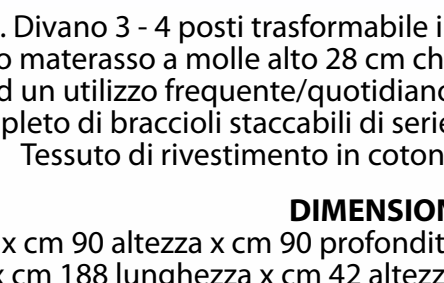

**PRONTA
CONSEGNA**

FACONDINI®

Eraclito 120

Con materasso in Aquagel da 120x190.
Divano 2/3 posti trasformabile in letto da 1 piazza e mezzo.
Materasso ad alta densità alto 10 cm che offre un comfort elevato.
Rivestimento completamente sfoderabile e lavabile a secco o a mano.

DIMENSIONI

Chiuso: cm 166 lunghezza x cm 92 profondità x cm 85 altezza.
Aperto (ingombro letto): cm 166 larghezza x cm 230 lunghezza.
Dimensioni letto utile: cm 120x190

Pronta Consegna
Garanzia 2 anni
(iva Inclusa)

€ 698

Valentia

Divano letto con materasso a molle. Divano 3 - 4 posti trasformabile in letto da una piazza e mezzo. Esclusivo materasso a molle alto 28 cm che offre un comfort altissimo. Adatto ad un utilizzo frequente/quotidiano. Completo di braccioli staccabili di serie. Tessuto di rivestimento in cotone.

DIMENSIONI

Chiuso: cm 208 lunghezza x cm 90 altezza x cm 90 profondità.
Aperto (letto): cm 112 larghezza x cm 188 lunghezza x cm 42 altezza.
Colori disponibili: Rosso e Arancione

Pronta Consegna
Garanzia 2 anni
(iva Inclusa)

€ 454

Era

Rete estraibile e materasso a ribalta h 14.
Divano 3 posti trasformabile in letto matrimoniale.
Materasso ad alta densità alto 14 cm ad altissimo confort per uso quotidiano. Completo di 3 cuscini grandi e 2 piccoli di serie in tessuto quadrettato in tinta con il divano

DIMENSIONI

Chiuso: cm 208 lunghezza x cm 78 altezza x cm 83 profondità.
Aperto (letto): cm 142 larghezza x cm 208 lunghezza.
Colore: Rosso

Pronta Consegna
Garanzia 2 anni
(iva Inclusa)

€ 569

Primavera Plus

Divano letto 2/3 posti, con contenitore, trasformabile in letto.
Materasso a molle che offre un altissimo confort.
Completo di due cuscini. Pratico vano sotto la seduta.
Tessuto di rivestimento in microfibra.

DIMENSIONI