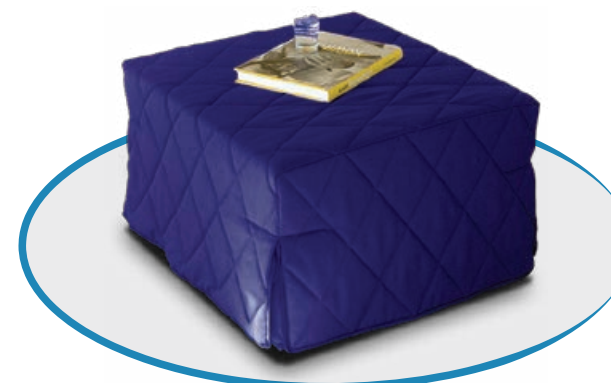

## Quadro

Divani letto con rete estraibile, con materasso matrimoniale. Pratico vano portacuscini dietro lo schienale.

L 215 cm  
P 94 cm  
H 97 cm

## Rondò

Un bellissimo divano, un ottimo letto singolo, un grande letto matrimoniale o 2 comodi lettini.

L 200 cm  
P 90 cm  
H 87 cm