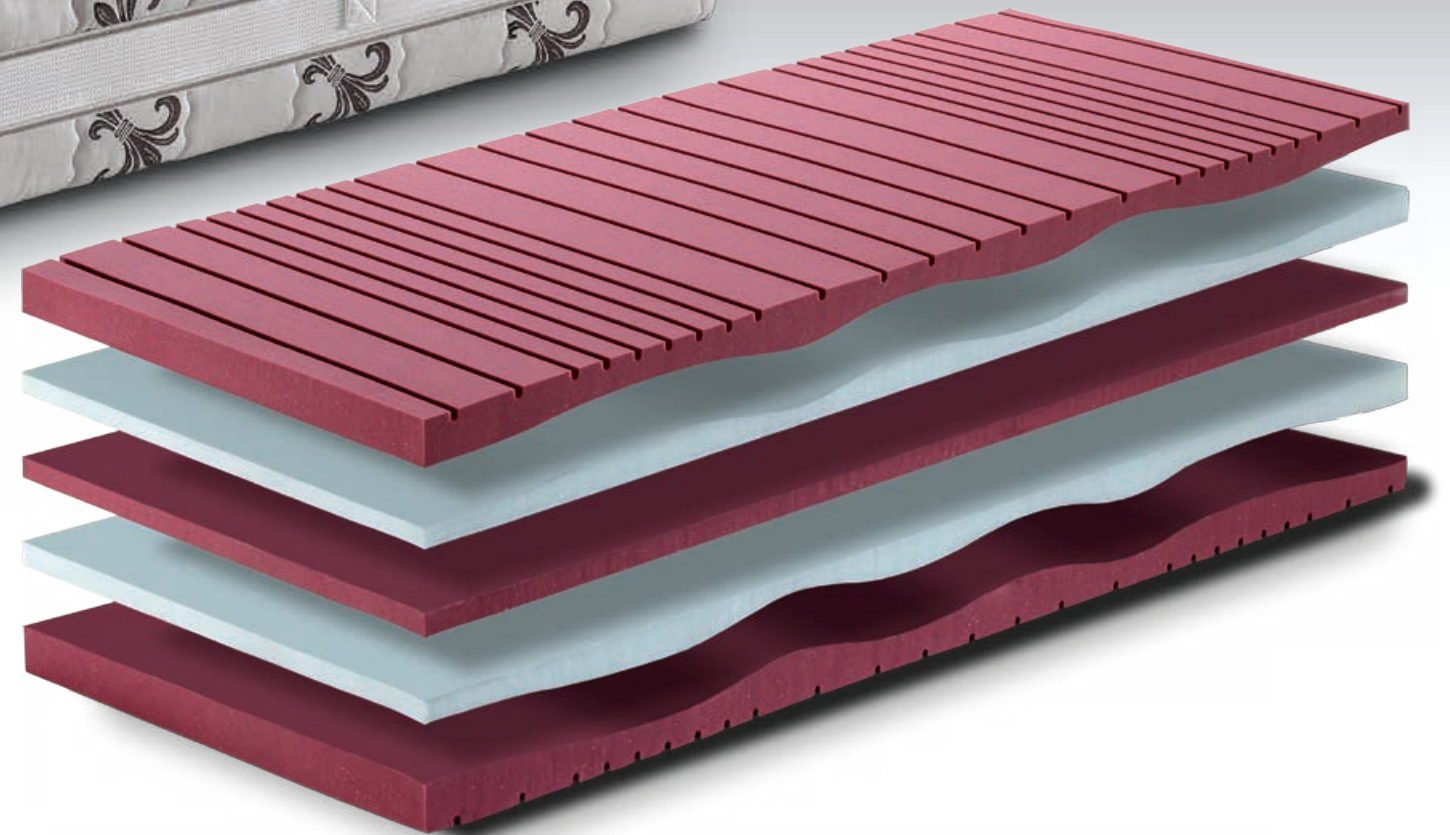

www.materassi.com

Aquastar

Aquastar

Materasso a 5 strati di schiumatura ad acqua per un sostegno rigido e confortevole. Alto 29 cm.

Gli strati di acquagel ad alta densità con lavorazione ad onda, garantiscono un sostegno deciso e corretto: in questo modo anche persone con peso importante potranno riposare in totale relax mantenendo una postura naturale e corretta per la colonna vertebrale, la muscolatura e tutto il corpo in generale, ottimizzando la qualità del sonno. La fodera esterna del materasso a portanza differenziata alto 29 cm è realizzata in cotone damascato 100%, imbottita in puro cotone sul lato estivo, e lana merino sul lato invernale. Grazie alla fascia tridimensionale perimetrale il materasso è altamente traspirante, e resterà sempre asciutto. Pratico nell'utilizzo, perchè dotato di comode maniglie con interno in ecopelle, e sfoderabile e lavabile in lavatrice a 60°.

Affidabilità e garanzia del vero Made in Italy.

LATO INVERNALE	Imbottitura in pura lana merino sanitaria (non si infeltrisce lavandola).
LATO ESTIVO	Imbottitura in puro cotone sanitario antibatterico antimicrobico.
LAISTRA INTERNA	Massello in schiumatura ad acqua con speciale lavorazione ad onda.
RIVESTIMENTO	Fodera modello Giglio in cotone 100% doppio ritorto damascato per garantire il massimo confort. Lavabile in lavatrice a 60°. Antiacaro e anallergico.
CERNIERA PARTICOLARITA'	Speciale lega non metallica su 4 lati per rendere il rivestimento divisibile in 2 parti. Maniglie con interno in ecopelle. Fibra di carbonio ZESTAT 901 antistatica che elimina le onde elettromagnetiche. Areatori laterali che favoriscono la traspirazione.
GARANZIA	5 anni.
ALTEZZA LAISTRA	25 cm.
ALTEZZA TOTALE	29 cm.