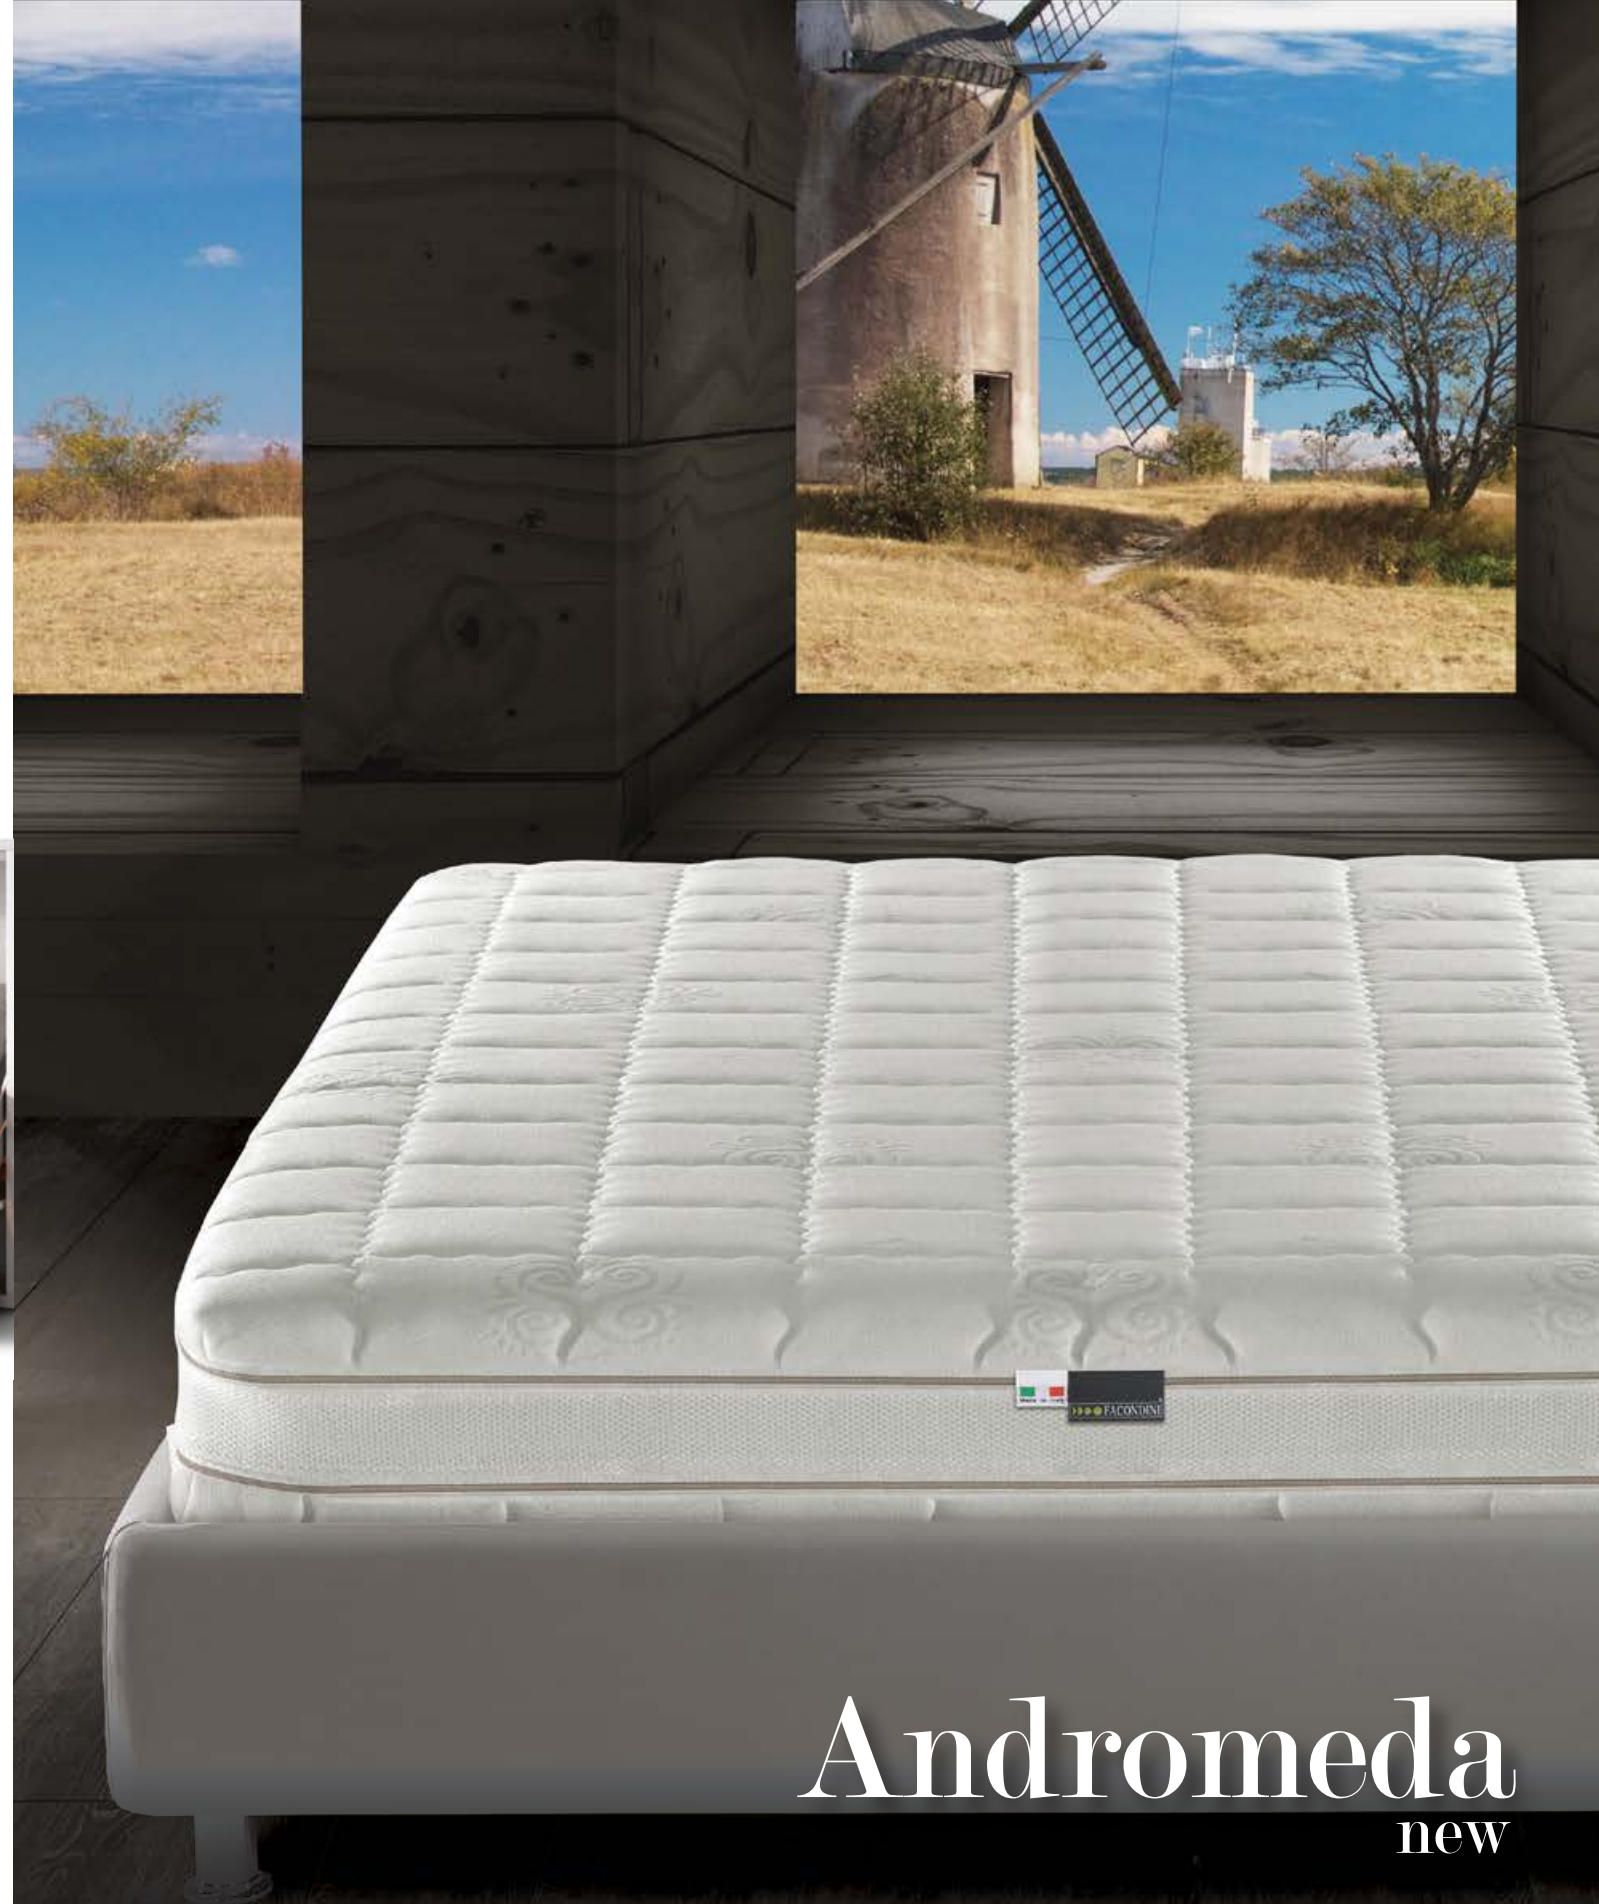

Picasso

FACONDINI[®]
MATERASSI & LETTI

Quando è chiuso, il mobile è dotato di una pratica scrivania ampia e funzionale. Finiture molto eleganti e di pregio rendono questo letto a scomparsa singolo bellissimo. Una soluzione indispensabile per arricchire l'ambiente con stile durante il giorno e utilizzare un comodo letto singolo durante la notte!

FACONDINI[®]
MATERASSI & LETTI

Andromeda
new

Andromeda

new

Lastra in schiuma di lattice 100% a 7 zone di portanza differenziata. Estremamente accogliente.

Andromeda New è un materasso estremamente confortevole ed accogliente, realizzato in schiuma di lattice 100%. La speciale lastra interna permetterà al vostro corpo di distendersi e rilassarsi ottimamente, per una postura naturale e corretta. **Antibatterico e Anallergico. Traspirante** perchè favorisce l'aerazione del materasso durante la notte, **Antistatico** grazie all'assenza totale di parti metalliche. **Fresco e Antidecubito** quindi allevia la formazione di piaghe a persone allettate o che devono passare molto tempo in posizioni orizzontali.

- LATO INVERNALE** Imbottitura in speciale fibra anallergica antipolvere calda.
- LATO ESTIVO** Imbottitura in speciale fibra anallergica antipolvere fresca.
- LAISTRA INTERNA** Massello in schiuma di lattice 100%.
- RIVESTIMENTO** Fodera modello **Salute Attiva New** in tessuto stretch per garantire il massimo confort. Lavabile in lavatrice a 60°.
- CERNIERA** Speciale lega non metallica su 4 lati per rendere il rivestimento divisibile in 2 parti.
- PARTICOLARITA'** Maniglie con interno in ecopelle. Fibra di carbonio ZESTAT 901 antistatica che elimina le onde elettromagnetiche. Fascia perimetrale 3D che favorisce la traspirazione.
- GARANZIA** 5 anni.
- ALTEZZA LASTRA** 16 cm.
- ALTEZZA TOTALE** 20 cm.