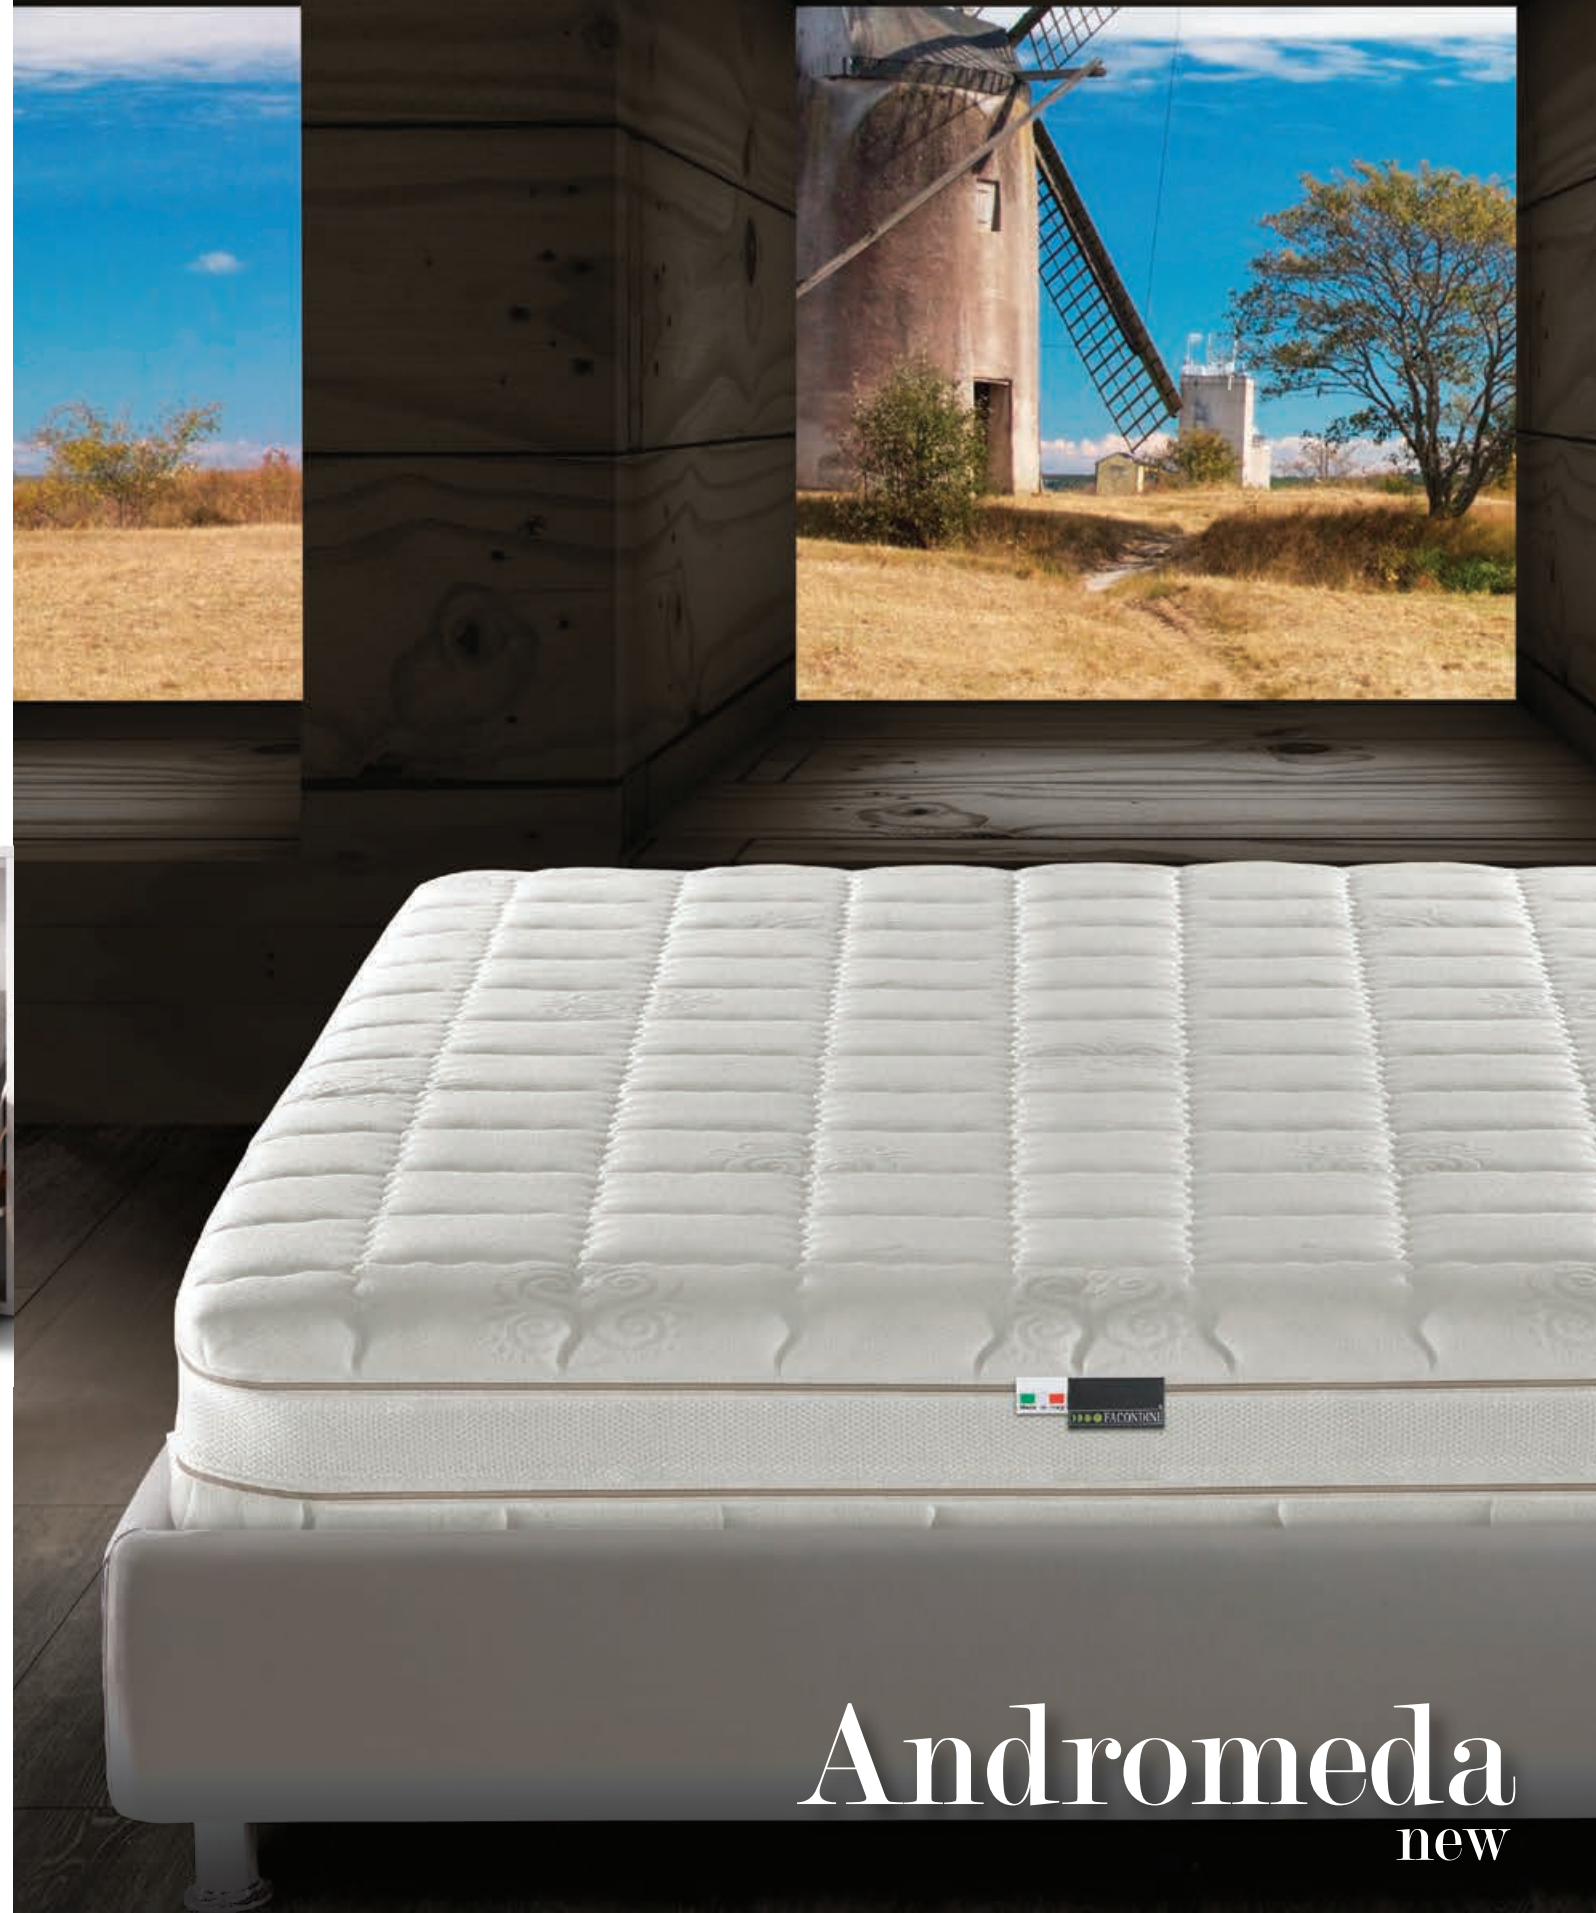

Picasso

FACONDINI[®]
MATERASSI & LETTI

Quando è chiuso, il mobile è dotato di una pratica scrivania ampia e funzionale. Finiture molto eleganti e di pregio rendono questo letto a scomparsa singolo bellissimo. Una soluzione indispensabile per arricchire l'ambiente con stile durante il giorno e utilizzare un comodo letto singolo durante la notte!

FACONDINI[®]
MATERASSI & LETTI

Andromeda
new

Andromeda

new

Lastra in schiuma di lattice 100% a 7 zone di portanza differenziata. Estremamente accogliente.

Andromeda New è un materasso estremamente confortevole ed accogliente, realizzato in schiuma di lattice 100%. La speciale lastra interna permetterà al vostro corpo di distendersi e rilassarsi ottimamente, per una postura naturale e corretta. **Antibatterico e Anallergico. Traspirante** perchè favorisce l'aerazione del materasso durante la notte, **Antistatico** grazie all'assenza totale di parti metalliche. **Fresco e Antidecubito** quindi allevia la formazione di piaghe a persone allettate o che devono passare molto tempo in posizioni orizzontali.

- LATO INVERNALE** Imbottitura in speciale fibra anallergica antipolvere calda.
- LATO ESTIVO** Imbottitura in speciale fibra anallergica antipolvere fresca.
- LASTRA INTERNA** Massello in schiuma di lattice 100%.
- RIVESTIMENTO** Fodera modello **Salute Attiva New** in tessuto stretch per garantire il massimo confort. Lavabile in lavatrice a 60°.
- CERNIERA** Speciale lega non metallica su 4 lati per rendere il rivestimento divisibile in 2 parti.
- PARTICOLARITA'** Maniglie con interno in ecopelle. Fibra di carbonio ZESTAT 901 antistatica che elimina le onde elettromagnetiche. Fascia perimetrale 3D che favorisce la traspirazione.
- GARANZIA** 5 anni.
- ALTEZZA LASTRA** 16 cm.
- ALTEZZA TOTALE** 20 cm.